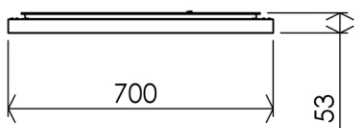

- GB** Mirror with frame and rectangular LED light band and defogger 70 x 90cm - Finish Matt white
- FR** Miroir LED rétro éclairé encadré dépoli rectangulaire et antibuée 70 x 90cm - Finition Blanc mat
- DE** LED Leuchtspiegel mit bündig umlaufender Lichtbande und Rahmen und Beschlagschutz 70 x 90cm - Endfertigung Mattweiss
- ES** Espejo LED retroiluminado enmarcado rectangular esmerilado y sistema anti niebla 70 x 90cm - Acabados Blanco mate
- RU** Зеркало со светодиодной подсветкой, незапотевающая поверхность, матовая полоса по периметру 70 x 90cm - Конечная обработка Белый матовый
- NL** Retro verlichte LED spiegel met anti-damp systeem en gepolijste rand 70 x 90cm - Uitvoering Wit mat

700 x 53 x 900 mm

27.56 x 2.09 x 35.43 inches

17.1958kg

Dimensions (Width x Depth x Height)

Dimensions (Largeur x Profondeur x Hauteur)

Abmessungen (Breite x Tiefe x Höhe)

Dimensiones (Anchura x Profundidad x Altura)

Размеры (Ширина x Глубина x Высота)

Afmetingen (Breedte x Diepte x Hoogte)

**GB** Features

Lighting: LED  
 Lifetime: > 30 000h  
 Light colour : Warm white (2800°K)  
 LED light output power : 2280 lumens/m  
 LED rated power : 50W  
 Energy Class : A  
 LED lamps included  
 Defogger system : Included (40W)  
 Voltage : 100-240V  
 Frequency : 50-60Hz  
 Standards : CE / ROHS compliance  
 Double insulation  
 IP44 Class II Volume 2  
 Direct electrical connection via the wall  
 Interrupter : No on/off button (optionally : can be connected via an external switch-button, not included)  
 Stainless screws and wallplugs included