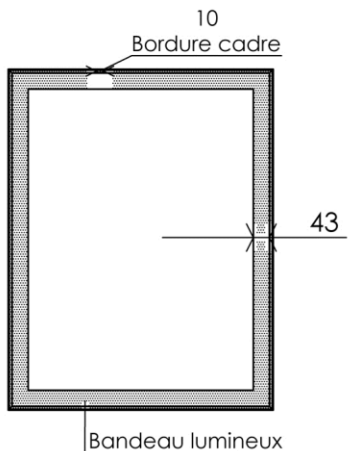

- GB** Mirror with frame and rectangular LED light band and defogger 70 x 90cm - Finish Matt white
- FR** Miroir LED rétro éclairé encadré dépoli rectangulaire et antibuée 70 x 90cm - Finition Blanc mat
- DE** LED Leuchtspiegel mit bündig umlaufender Lichtbande und Rahmen und Beschlagschutz 70 x 90cm - Endfertigung Mattweiss
- ES** Espejo LED retroiluminado enmarcado rectangular esmerilado y sistema anti niebla 70 x 90cm - Acabados Blanco mate
- RU** Зеркало со светодиодной подсветкой, незапотевающая поверхность, матовая полоса по периметру 70 x 90cm - Конечная обработка Белый матовый
- NL** Retro verlichte LED spiegel met anti-damp systeem en gepolijste rand 70 x 90cm - Uitvoering Wit mat

700 x 53 x 900 mm

27.56 x 2.09 x 35.43 inches

17.1958kg

Dimensions (Width x Depth x Height)

Dimensions (Largeur x Profondeur x Hauteur)

Abmessungen (Breite x Tiefe x Höhe)

Dimensiones (Anchura x Profundidad x Altura)

Размеры (Ширина x Глубина x Высота)

Afmetingen (Breedte x Diepte x Hoogte)

**GB** Features

Lighting: LED  
 Lifetime: > 30 000h  
 Light colour : Warm white (2800°K)  
 LED light output power : 2280 lumens/m  
 LED rated power : 50W  
 Energy Class : A  
 LED lamps included  
 Defogger system : Included (40W)  
 Voltage : 100-240V  
 Frequency : 50-60Hz  
 Standards : CE / ROHS compliance  
 Double insulation  
 IP44 Class II Volume 2  
 Direct electrical connection via the wall  
 Interrupter : No on/off button (optionally : can be connected via an external switch-button, not included)  
 Stainless screws and wallplugs included