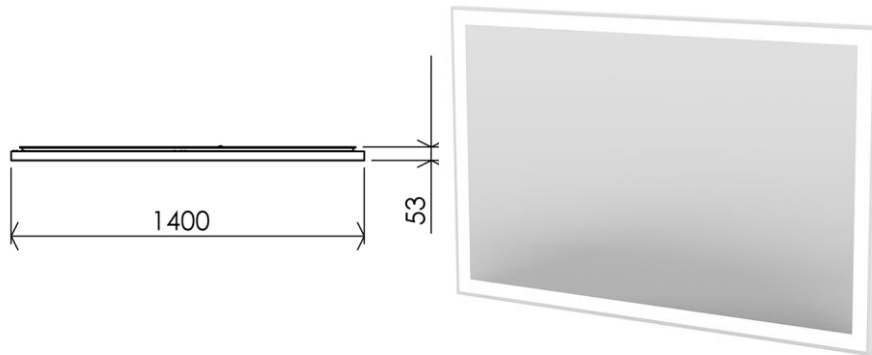

- GB** Mirror with frame and rectangular LED light band and defogger 140 x 90cm - Finish Matt white
- FR** Miroir LED rétro éclairé encadré dépoli rectangulaire et antibuée 140 x 90cm - Finition Blanc mat
- DE** LED Leuchtspiegel mit bündig umlaufender Lichtbande und Rahmen und Beschlagschutz 140 x 90cm - Endfertigung Mattweiss
- ES** Espejo LED retroiluminado enmarcado rectangular esmerilado y sistema anti niebla 140 x 90cm - Acabados Blanco mate
- RU** Зеркало со светодиодной подсветкой, незапотевающая поверхность, матовая полоса по периметру 140 x 90см - Конечная обработка Белый матовый
- NL** Retro verlichte LED spiegel met anti-damp systeem en gepolijste rand 140 x 90cm - Uitvoering Wit mat

Dimensions (Width x Depth x Height)

Dimensions (Largeur x Profondeur x Hauteur)

Abmessungen (Breite x Tiefe x Höhe)

Dimensiones (Anchura x Profundidad x Altura)

Размеры (Ширина x Глубина x Высота)

Afmetingen (Breedte x Diepte x Hoogte)

1400 x 53 x 900 mm

55.12 x 2.09 x 35.43 inches

30.9695kg