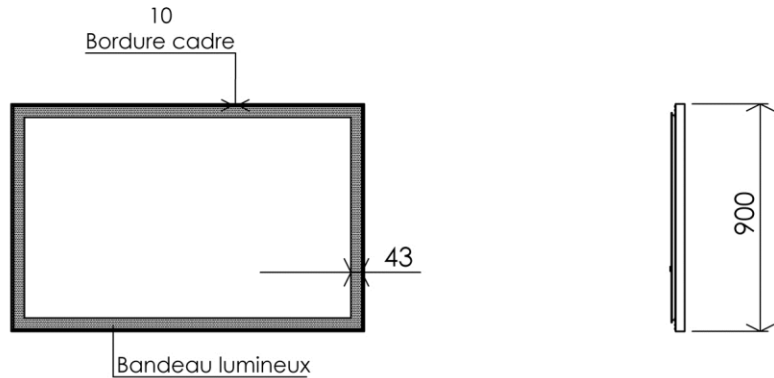

- GB** Mirror with frame and rectangular LED light band and defogger 140 x 90cm - Finish Matt white
- FR** Miroir LED rétro éclairé encadré dépoli rectangulaire et antibuée 140 x 90cm - Finition Blanc mat
- DE** LED Leuchtspiegel mit bündig umlaufender Lichtbande und Rahmen und Beschlagschutz 140 x 90cm - Endfertigung Mattweiss
- ES** Espejo LED retroiluminado enmarcado rectangular esmerilado y sistema anti niebla 140 x 90cm - Acabados Blanco mate
- RU** Зеркало со светодиодной подсветкой, незапотевающая поверхность, матовая полоса по периметру 140 x 90см - Конечная обработка Белый матовый
- NL** Retro verlichte LED spiegel met anti-damp systeem en gepolijste rand 140 x 90cm - Uitvoering Wit mat

Dimensions (Width x Depth x Height)

Dimensions (Largeur x Profondeur x Hauteur)

Abmessungen (Breite x Tiefe x Höhe)

Dimensiones (Anchura x Profundidad x Altura)

Размеры (Ширина x Глубина x Высота)

Afmetingen (Breedte x Diepte x Hoogte)

1400 x 53 x 900 mm

55.12 x 2.09 x 35.43 inches

30.9695kg