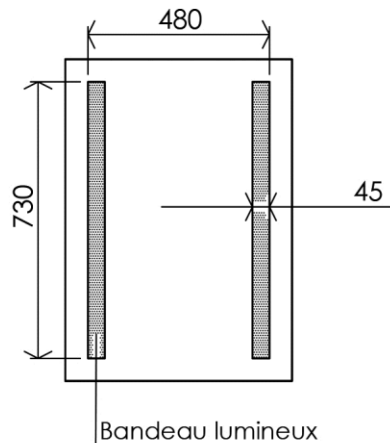

Dimensions (Width x Depth x Height)

Dimensions (Largeur x Profondeur x Hauteur)

Abmessungen (Breite x Tiefe x Höhe)

Dimensiones (Anchura x Profundidad x Altura)

Размеры (Ширина x Глубина x Высота)

Afmetingen (Breedte x Diepte x Hoogte)

600 x 56 x 850 mm

23.62 x 2.2 x 33.46 inches

11.4121kg

gb Features

Lighting: LED
 Lifetime: > 30 000h
 Light colour : Warm white (2800°K)
 LED light output power : 2280 lumens/m
 LED rated power : 32W
 Energy Class : A
 LED lamps included
 Defogger system : Included (40W)
 Voltage : 100-240V
 Frequency : 50-60Hz
 Standards : CE / ROHS compliance
 Double insulation
 IP44 Class II Volume 2
 Direct electrical connection via the wall
 Interrupter : No on/off button (optionally : can be connected via an external switch-button, not included)
 Stainless screws and wallplugs included

Materials

Body : Aluminium
 Mirror : Silver floated glass, mat

Matériaux

Caisson: Aluminium
 Miroir: Verre argenté et dépoli

de Beschreibung

Lichtquelle: LED
 Leistungsdauer: > 30 000 Std.
 Lichtfarbe: Warmweiss (2800°K)
 Leuchtkraft LED Lampen: 2280 lumens/m
 LED Stärke: 32W
 Energieklasse: A
 LED Lampen enthalten
 Anti-Beschlagsystem : enthalten (40W)
 Spannung: 100-240V
 Frequenz: 50-60Hz
 Normen: CE/ROHS
 Doppelt isoliert
 IP44 Schutzklasse II Volumen 2
 Elektrischer Anschluss: direkt über Wandbuchse
 Ohne Ein/Aus-Schalter (Möglichkeit über externen Anschluss, Schalter nicht enthalten)
 Montage: Rostfreie Schrauben und Dübel enthalten