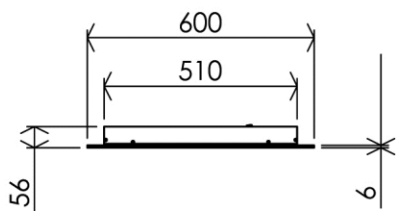

Dimensions (Width x Depth x Height)

Dimensions (Largeur x Profondeur x Hauteur)

Abmessungen (Breite x Tiefe x Höhe)

Dimensiones (Anchura x Profundidad x Altura)

Размеры (Ширина x Глубина x Высота)

Afmetingen (Breedte x Diepte x Hoogte)

600 x 56 x 850 mm

23.62 x 2.2 x 33.46 inches

11.4121kg

gb Features

Lighting: LED
 Lifetime: > 30 000h
 Light colour : Warm white (2800°K)
 LED light output power : 2280 lumens/m
 LED rated power : 32W
 Energy Class : A
 LED lamps included
 Defogger system : Included (40W)
 Voltage : 100-240V
 Frequency : 50-60Hz
 Standards : CE / ROHS compliance
 Double insulation
 IP44 Class II Volume 2
 Direct electrical connection via the wall
 Interrupter : No on/off button (optionally : can be connected via an external switch-button, not included)
 Stainless screws and wallplugs included

Materials

Body : Aluminium
 Mirror : Silver floated glass, mat

Matériaux

Caisson: Aluminium
 Miroir: Verre argenté et dépoli

de Beschreibung

Lichtquelle: LED
 Leistungsdauer: > 30 000 Std.
 Lichtfarbe: Warmweiss (2800°K)
 Leuchtkraft LED Lampen: 2280 lumens/m
 LED Stärke: 32W
 Energieklasse: A
 LED Lampen enthalten
 Anti-Beschlagsystem : enthalten (40W)
 Spannung: 100-240V
 Frequenz: 50-60Hz
 Normen: CE/ROHS
 Doppelt isoliert
 IP44 Schutzklasse II Volumen 2
 Elektrischer Anschluss: direkt über Wandbuchse
 Ohne Ein/Aus-Schalter (Möglichkeit über externen Anschluss, Schalter nicht enthalten)
 Montage: Rostfreie Schrauben und Dübel enthalten