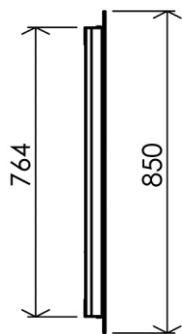

Dimensions (Width x Depth x Height)

Dimensions (Largeur x Profondeur x Hauteur)

Abmessungen (Breite x Tiefe x Höhe)

Dimensiones (Anchura x Profundidad x Altura)

Размеры (Ширина x Глубина x Высота)

Afmetingen (Breedte x Diepte x Hoogte)

600 x 56 x 850 mm

23.62 x 2.2 x 33.46 inches

11.4121kg

gb Features

Lighting: LED
 Lifetime: > 30 000h
 Light colour : Warm white (2800°K)
 LED light output power : 2280 lumens/m
 LED rated power : 32W
 Energy Class : A
 LED lamps included
 Defogger system : Included (40W)
 Voltage : 100-240V
 Frequency : 50-60Hz
 Standards : CE / ROHS compliance
 Double insulation
 IP44 Class II Volume 2
 Direct electrical connection via the wall
 Interrupter : No on/off button (optionally : can be connected via an external switch-button, not included)
 Stainless screws and wallplugs included

Materials

Body : Aluminium
 Mirror : Silver floated glass, mat

Matériaux

Caisson: Aluminium
 Miroir: Verre argenté et dépoli

de Beschreibung

Lichtquelle: LED
 Leistungsdauer: > 30 000 Std.
 Lichtfarbe: Warmweiss (2800°K)
 Leuchtkraft LED Lampen: 2280 lumens/m
 LED Stärke: 32W
 Energieklasse: A
 LED Lampen enthalten
 Anti-Beschlagsystem : enthalten (40W)
 Spannung: 100-240V
 Frequenz: 50-60Hz
 Normen: CE/ROHS
 Doppelt isoliert
 IP44 Schutzklasse II Volumen 2
 Elektrischer Anschluss: direkt über Wandbuchse
 Ohne Ein/Aus-Schalter (Möglichkeit über externen Anschluss, Schalter nicht enthalten)
 Montage: Rostfreie Schrauben und Dübel enthalten