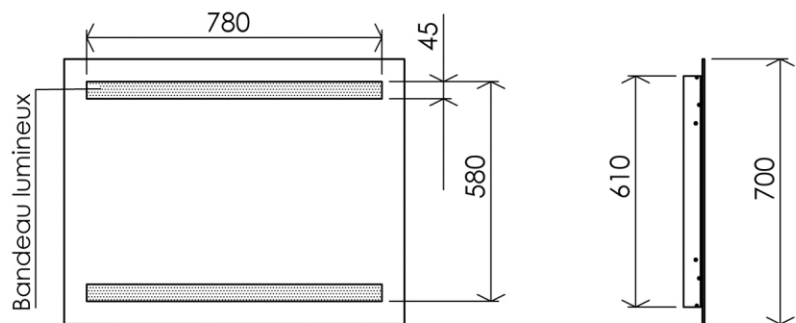

Dimensions (Width x Depth x Height)

Dimensions (Largeur x Profondeur x Hauteur)

Abmessungen (Breite x Tiefe x Höhe)

Dimensiones (Anchura x Profundidad x Altura)

Размеры (Ширина x Глубина x Высота)

Afmetingen (Breedte x Diepte x Hoogte)

900 x 56 x 700 mm

35.43 x 2.2 x 27.56 inches

13.6365kg

Features

Lighting: LED
 Lifetime: > 30 000h
 Light colour : Warm white (2800°K)
 LED light output power : 2280 lumens/m
 LED rated power : 35W
 Energy Class : A
 LED lamps included
 Defogger system : Included (40W)
 Voltage : 100-240V
 Frequency : 50-60Hz
 Standards : CE / ROHS compliance
 Double insulation
 IP44 Class II Volume 2
 Direct electrical connection via the wall
 Interrupter : No on/off button (optionally : can be connected via an external switch-button, not included)
 Stainless screws and wallplugs included

Materials

Body : Aluminium
 Mirror : Silver floated glass, mat

Matériaux

Caisson: Aluminium
 Miroir: Verre argenté et dépoli

DE Beschreibung

Lichtquelle: LED
 Leistungsdauer: > 30 000 Std.
 Lichtfarbe: Warmweiss (2800°K)
 Leuchtkraft LED Lampen: 2280 lumens/m
 LED Stärke: 35W
 Energieklasse: A
 LED Lampen enthalten
 Anti-Beschlagsystem : enthalten (40W)
 Spannung: 100-240V
 Frequenz: 50-60Hz
 Normen: CE/ROHS
 Doppelt isoliert
 IP44 Schutzklasse II Volumen 2
 Elektrischer Anschluss: direkt über Wandbuchse
 Ohne Ein/Aus-Schalter (Möglichkeit über externen Anschluss, Schalter nicht enthalten)
 Montage: Rostfreie Schrauben und Dübel enthalten