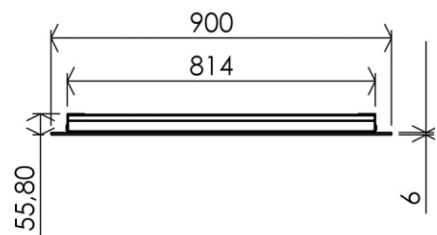

Dimensions (Width x Depth x Height)

Dimensions (Largeur x Profondeur x Hauteur)

Abmessungen (Breite x Tiefe x Höhe)

Dimensiones (Anchura x Profundidad x Altura)

Размеры (Ширина x Глубина x Высота)

Afmetingen (Breedte x Diepte x Hoogte)

900 x 56 x 700 mm

35.43 x 2.2 x 27.56 inches

13.6365kg

Features

Lighting: LED
 Lifetime: > 30 000h
 Light colour : Warm white (2800°K)
 LED light output power : 2280 lumens/m
 LED rated power : 35W
 Energy Class : A
 LED lamps included
 Defogger system : Included (40W)
 Voltage : 100-240V
 Frequency : 50-60Hz
 Standards : CE / ROHS compliance
 Double insulation
 IP44 Class II Volume 2
 Direct electrical connection via the wall
 Interrupter : No on/off button (optionally : can be connected via an external switch-button, not included)
 Stainless screws and wallplugs included

Materials

Body : Aluminium
 Mirror : Silver floated glass, mat

Matériaux

Caisson: Aluminium
 Miroir: Verre argenté et dépoli

DE Beschreibung

Lichtquelle: LED
 Leistungsdauer: > 30 000 Std.
 Lichtfarbe: Warmweiss (2800°K)
 Leuchtkraft LED Lampen: 2280 lumens/m
 LED Stärke: 35W
 Energieklasse: A
 LED Lampen enthalten
 Anti-Beschlagsystem : enthalten (40W)
 Spannung: 100-240V
 Frequenz: 50-60Hz
 Normen: CE/ROHS
 Doppelt isoliert
 IP44 Schutzklasse II Volumen 2
 Elektrischer Anschluss: direkt über Wandbuchse
 Ohne Ein/Aus-Schalter (Möglichkeit über externen Anschluss, Schalter nicht enthalten)
 Montage: Rostfreie Schrauben und Dübel enthalten