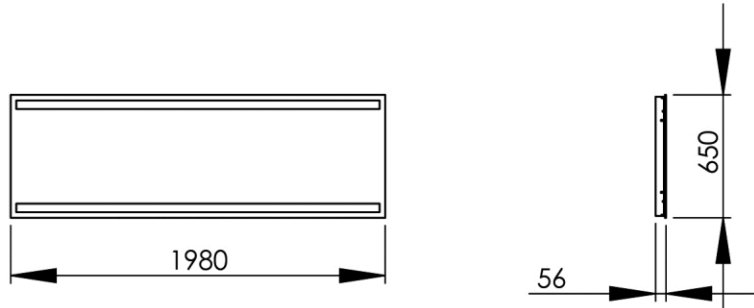

- GB** Mirror with 2 integrated horizontal LED light bands and defogger 198 x 65cm - Finish White
- FR** Miroir LED rétro éclairé 2 bandes dépolies horizontales et antibuée 198 x 65cm - Finition Blanc
- DE** LED Leuchtspiegel mit 2 horizontalen Lichtbanden und Beschlagschutz 198 x 65cm - Endfertigung Weiss
- ES** Espejo LED retroiluminado con 2 barras esmeriladas horizontales y sistema anti niebla 198 x 65cm - Acabados Blanco
- RU** Зеркало со светодиодной подсветкой, незапотевающая поверхность, 2 горизонтальные матовые полосы 198 x 65cm - Конечная обработка Белый
- NL** LED spiegel 2 horizontale gepolijste strips anti-damp systeem 198 x 65cm - Uitvoering Wit

Dimensions (Width x Depth x Height)

Dimensions (Largeur x Profondeur x Hauteur)

Abmessungen (Breite x Tiefe x Höhe)

Dimensiones (Anchura x Profundidad x Altura)

Размеры (Ширина x Глубина x Высота)

Afmetingen (Breedte x Diepte x Hoogte)

1980 x 56 x 650 mm

77.95 x 2.2 x 25.59 inches

#### Matériaux

Caisson: Aluminium  
 Miroir: Verre argenté et dépoli

**DE Beschreibung**

Lichtquelle: LED  
 Leistungsdauer: > 30 000 Std.  
 Lichtfarbe: Warmweiss (2800°K)  
 Leuchtkraft LED Lampen: 2280 lumens/m  
 LED Stärke: 76W  
 Energieklasse: A  
 LED Lampen enthalten  
 Spannung: 100-240V  
 Frequenz: 50-60Hz  
 Normen: CE/ROHS  
 Doppelt isoliert  
 IP44 Schutzklasse II Volumen 2  
 Elektrischer Anschluss: direkt über Wandbuchse  
 Ohne Ein/Aus-Schalter (Möglichkeit über externen Anschluss, Schalter nicht enthalten)  
 Montage: Rostfreie Schrauben und Dübel enthalten