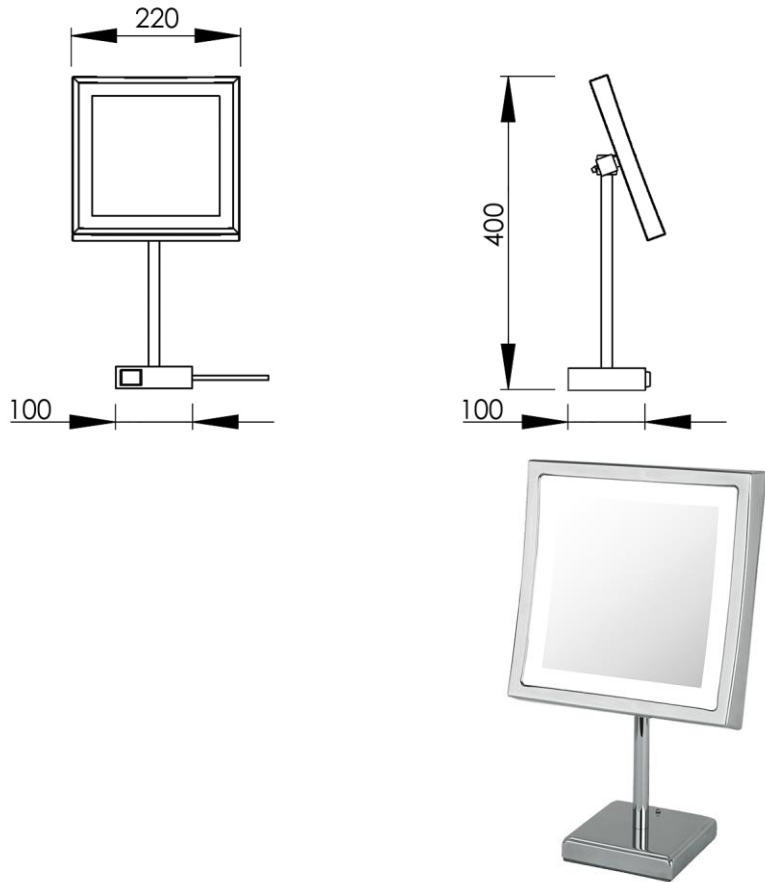

Dimensions (Width x Depth x Height)

Dimensions (Largeur x Profondeur x Hauteur)

Abmessungen (Breite x Tiefe x Höhe)

Dimensiones (Anchura x Profundidad x Altura)

Размеры (Ширина x Глубина x Высота)

Afmetingen (Breedte x Diepte x Hoogte)

220 x 100 x 400 mm

8.66 x 3.94 x 15.75 inches

1.2kg

#### GB Features

LED illuminated stand mirror  
21cm x 21cm  
3-fold magnification  
on/out touch function and dimmer function or toggle switch  
Direct connection  
Transformer 240V-12V (IP44)  
LED-life span approx. 50.000 hours

#### FR Caractéristiques

Miroir à poser LED  
21cm x 21cm  
Grossissement : x3  
Fonctions Marche/Arrêt : par pression sur la touche du variateur  
Branchement électrique : direct  
Transformateur : 240V-12V (IP44)  
Durée de vie des LEDs : env. 50.000 h