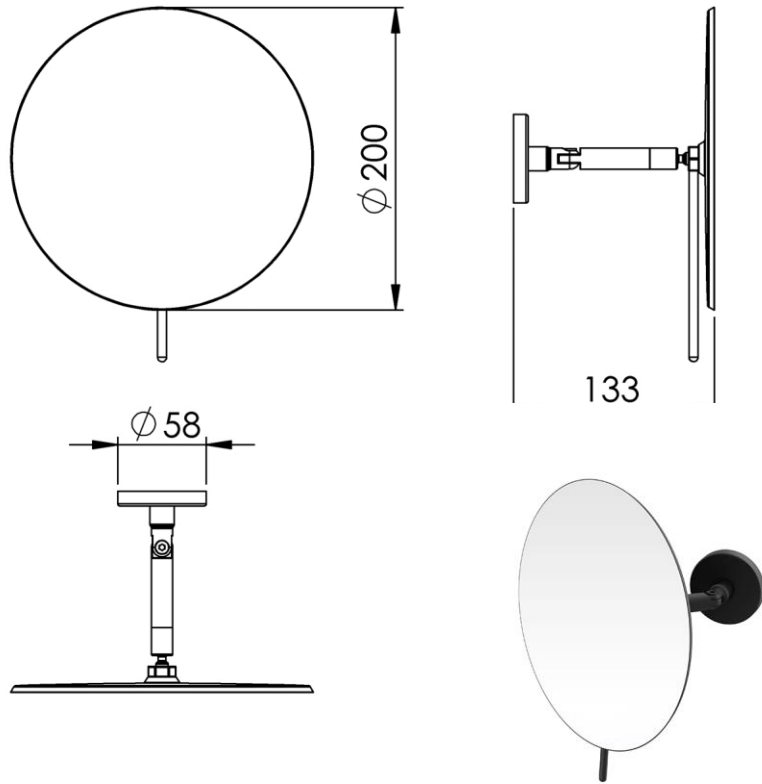

- GB** Magnifying mirror single face on swivelling bar (3X) - Ø20cm - Finish Matt black
- FR** Miroir grossissant simple face 1 bras (3X) - Ø20cm - Finition Noir mat
- DE** Vergrößerungsspiegel 1 Seite auf Schwenkarm (3X) - Ø20cm - Endfertigung Mattschwarz
- ES** Espejo de aumento y 1 brazo amovible de simple cara (3X) - Ø20cm - Acabados Negro mate
- RU** Зеркало увеличивающее одностороннее на кронштейне (3X) - Ø20cm - Конечная обработка Матовый черный
- NL** Vergrotende zwenkbare spiegel 1 kant (3X) - Ø20cm - Uitvoering Zwart mat

Dimensions (Width x Depth x Height)

Dimensions (Largeur x Profondeur x Hauteur)

Abmessungen (Breite x Tiefe x Höhe)

Dimensiones (Anchura x Profundidad x Altura)

Размеры (Ширина x Глубина x Высота)

Afmetingen (Breedte x Diepte x Hoogte)

190 x 133 x 229 mm

7.48 x 5.24 x 9.02 inches

0.48kg

#### GB Features

Magnifying mirror 3x  
Rotating element with buffer  
No visible screws  
Screws and wallplugs included