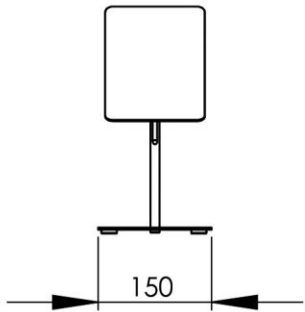

- GB** Magnifying mirror to stand single face (3X) - 13x21cm - Finish Chrome
- FR** Miroir grossissant à poser simple face (3X) - 13x21cm - Finition Chrome
- DE** Standvergrößerungsspiegel 1 Seite (3X) - 13x21cm - Endfertigung Chrom
- ES** Espejo de aumento, para poner, simple cara (3X) - 13x21cm - Acabados Cromo
- RU** Зеркало увеличивающее настольное (3X) - 13x21cm - Конечная обработка Хром
- NL** Vergrotende spiegel 1 kant vrijstaand (3X) - 13x21cm - Uitvoering Chrom

Dimensions (Width x Depth x Height)

Dimensions (Largeur x Profondeur x Hauteur)

Abmessungen (Breite x Tiefe x Höhe)

Dimensiones (Anchura x Profundidad x Altura)

Размеры (Ширина x Глубина x Высота)

Afmetingen (Breedte x Diepte x Hoogte)

150 x 194 x 300 mm

5.91 x 7.64 x 11.81 inches

0.56kg

GB Features

Magnifying mirror 3x
Rotating element with buffer

FR Caractéristiques

Miroir grossissant 3x
Amortisseur de rotation

DE Beschreibung