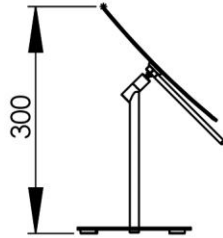

- GB** Magnifying mirror to stand single face (3X) - 13x21cm - Finish Chrome
- FR** Miroir grossissant à poser simple face (3X) - 13x21cm - Finition Chrome
- DE** Standvergrößerungsspiegel 1 Seite (3X) - 13x21cm - Endfertigung Chrom
- ES** Espejo de aumento, para poner, simple cara (3X) - 13x21cm - Acabados Cromo
- RU** Зеркало увеличивающее настольное (3X) - 13x21cm - Конечная обработка Хром
- NL** Vergrotende spiegel 1 kant vrijstaand (3X) - 13x21cm - Uitvoering Chrom

Dimensions (Width x Depth x Height)

Dimensions (Largeur x Profondeur x Hauteur)

Abmessungen (Breite x Tiefe x Höhe)

Dimensiones (Anchura x Profundidad x Altura)

Размеры (Ширина x Глубина x Высота)

Afmetingen (Breedte x Diepte x Hoogte)

150 x 194 x 300 mm

5.91 x 7.64 x 11.81 inches

0.56kg

GB Features

Magnifying mirror 3x
Rotating element with buffer

FR Caractéristiques

Miroir grossissant 3x
Amortisseur de rotation

DE Beschreibung