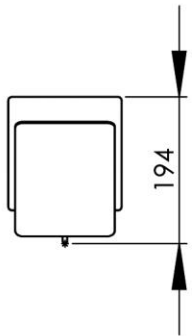

- GB** Magnifying mirror to stand single face (3X) - 13x21cm - Finish Chrome
- FR** Miroir grossissant à poser simple face (3X) - 13x21cm - Finition Chrome
- DE** Standvergrößerungsspiegel 1 Seite (3X) - 13x21cm - Endfertigung Chrom
- ES** Espejo de aumento, para poner, simple cara (3X) - 13x21cm - Acabados Cromo
- RU** Зеркало увеличивающее настольное (3X) - 13x21cm - Конечная обработка Хром
- NL** Vergrotende spiegel 1 kant vrijstaand (3X) - 13x21cm - Uitvoering Chrom

Dimensions (Width x Depth x Height)

Dimensions (Largeur x Profondeur x Hauteur)

Abmessungen (Breite x Tiefe x Höhe)

Dimensiones (Anchura x Profundidad x Altura)

Размеры (Ширина x Глубина x Высота)

Afmetingen (Breedte x Diepte x Hoogte)

150 x 194 x 300 mm

5.91 x 7.64 x 11.81 inches

0.56kg

GB Features

Magnifying mirror 3x
Rotating element with buffer

FR Caractéristiques

Miroir grossissant 3x
Amortisseur de rotation

DE Beschreibung