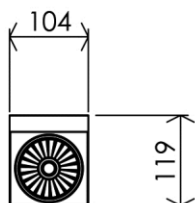

Dimensions (Width x Depth x Height)

Dimensions (Largeur x Profondeur x Hauteur)

Abmessungen (Breite x Tiefe x Höhe)

Dimensiones (Anchura x Profundidad x Altura)

Размеры (Ширина x Глубина x Высота)

Afmetingen (Breedte x Diepte x Hoogte)

104 x 119 x 365 mm

4.09 x 4.69 x 14.37 inches

0.3965kg

GB Features

- 2 fixing points
- Spare parts available
- Brush head can be replaced without changing the handle
- Bristles fitted on bronze collars to avoid oxydation
- Receptacle color and WC brush head : Black
- Screws and wallplugs included