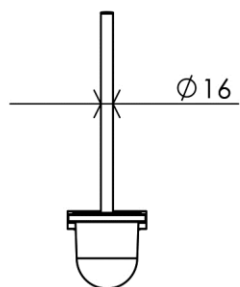

Dimensions (Width x Depth x Height)

Dimensions (Largeur x Profondeur x Hauteur)

Abmessungen (Breite x Tiefe x Höhe)

Dimensiones (Anchura x Profundidad x Altura)

Размеры (Ширина x Глубина x Высота)

Afmetingen (Breedte x Diepte x Hoogte)

104 x 119 x 365 mm

4.09 x 4.69 x 14.37 inches

0.3965kg

GB Features

- 2 fixing points
- Spare parts available
- Brush head can be replaced without changing the handle
- Bristles fitted on bronze collars to avoid oxydation
- Receptacle color and WC brush head : Black
- Screws and wallplugs included