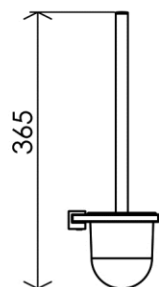

Dimensions (Width x Depth x Height)

Dimensions (Largeur x Profondeur x Hauteur)

Abmessungen (Breite x Tiefe x Höhe)

Dimensiones (Anchura x Profundidad x Altura)

Размеры (Ширина x Глубина x Высота)

Afmetingen (Breedte x Diepte x Hoogte)

104 x 119 x 365 mm

4.09 x 4.69 x 14.37 inches

0.3965kg

GB Features

- 2 fixing points
- Spare parts available
- Brush head can be replaced without changing the handle
- Bristles fitted on bronze collars to avoid oxydation
- Receptacle color and WC brush head : Black
- Screws and wallplugs included