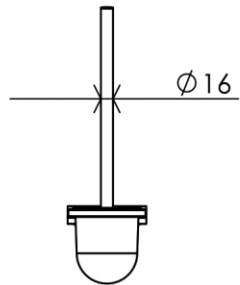

- GB** Short toilet brush wall mounted - Finish White & Supreme Gold
- FR** Pot balai court à fixer - Finition Blanc & Supreme Gold
- DE** Kurze WC-Bürstengarnitur zur Wandmontage - Endfertigung Weiss & Supreme Gold
- ES** Escobillero corto pared - Acabados Blanco & Supreme Gold
- RU** Ершик туалетный малый подвесной - Конечная обработка Белый & Супрем Голд
- NL** Toiletborstehouder laag voor muurbevestiging - Uitvoering Wit & Supreme Goud

104 x 119 x 365 mm

4.09 x 4.69 x 14.37 inches

0.3965kg

Dimensions (Width x Depth x Height)

Dimensions (Largeur x Profondeur x Hauteur)

Abmessungen (Breite x Tiefe x Höhe)

Dimensiones (Anchura x Profundidad x Altura)

Размеры (Ширина x Глубина x Высота)

Afmetingen (Breedte x Diepte x Hoogte)

**GB** Features

2 fixing points  
Spare parts available  
Brush head can be replaced without changing the handle  
Bristles fitted on bronze collars to avoid oxydation  
Receptacle color and WC brush head : Black  
Screws and wallplugs included