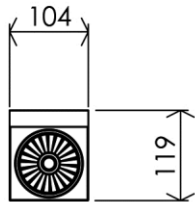

104 x 119 x 365 mm

4.09 x 4.69 x 14.37 inches

0.3965kg

Dimensions (Width x Depth x Height)

Dimensions (Largeur x Profondeur x Hauteur)

Abmessungen (Breite x Tiefe x Höhe)

Dimensiones (Anchura x Profundidad x Altura)

Размеры (Ширина x Глубина x Высота)

Afmetingen (Breedte x Diepte x Hoogte)

**GB** Features

2 fixing points  
Spare parts available  
Brush head can be replaced without changing the handle  
Bristles fitted on bronze collars to avoid oxydation  
Receptacle color and WC brush head : Black  
Screws and wallplugs included