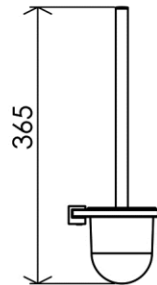

104 x 119 x 365 mm

4.09 x 4.69 x 14.37 inches

0.3965kg

Dimensions (Width x Depth x Height)

Dimensions (Largeur x Profondeur x Hauteur)

Abmessungen (Breite x Tiefe x Höhe)

Dimensiones (Anchura x Profundidad x Altura)

Размеры (Ширина x Глубина x Высота)

Afmetingen (Breedte x Diepte x Hoogte)

**GB** Features

2 fixing points  
Spare parts available  
Brush head can be replaced without changing the handle  
Bristles fitted on bronze collars to avoid oxydation  
Receptacle color and WC brush head : Black  
Screws and wallplugs included