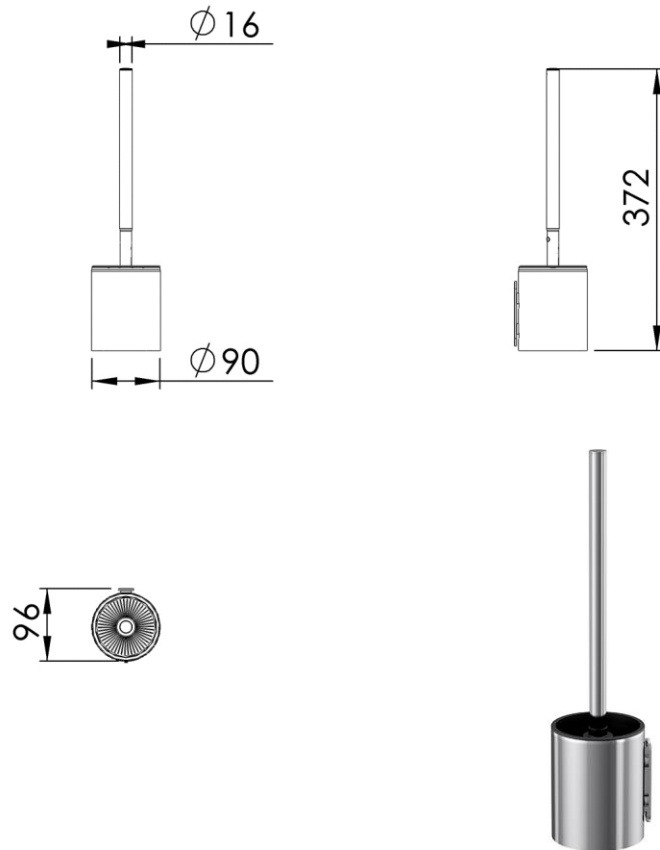

- GB** Short toilet brush wall mounted - Finish Chrome & Black brush head
- FR** Pot balai court à fixer - Finition Chrome & Brosse noire
- DE** Kurze WC-Bürstengarnitur zur Wandmontage - Endfertigung Chrom & Schwarzer Bürstenkopf
- ES** Escobillero corto pared - Acabados Cromo & Cepillo negro
- RU** Ершик туалетный малый подвесной - Конечная обработка Хром & Щётка черная
- NL** Toiletborstehouder laag voor muurbevestiging - Uitvoering Chrom & Zwarte borstel

Dimensions (Width x Depth x Height)

Dimensions (Largeur x Profondeur x Hauteur)

Abmessungen (Breite x Tiefe x Höhe)

Dimensiones (Anchura x Profundidad x Altura)

Размеры (Ширина x Глубина x Высота)

Afmetingen (Breedte x Diepte x Hoogte)

90 x 96 x 372 mm

3.54 x 3.78 x 14.65 inches

0.52kg

GB Features

- 2 fixing points
- Spare parts available
- Brush head can be replaced without changing the handle
- Bristles fitted on bronze collars to avoid oxydation
- Receptacle color and WC brush head : Black
- Screws and wallplugs included

DE Beschreibung

- 2 Befestigungspunkte (Platine zur Wandaufhängung)
- Ersatzteile erhältlich
- WC Bürste und Bürstenkopf ohne Griff als Ersatzteile erhältlich
- Bürstenbosten auf rostfreiem Material montiert
- Innenschale und Bürste: Schwarz
- Rostfreie Schrauben und Dübel mitgeliefert