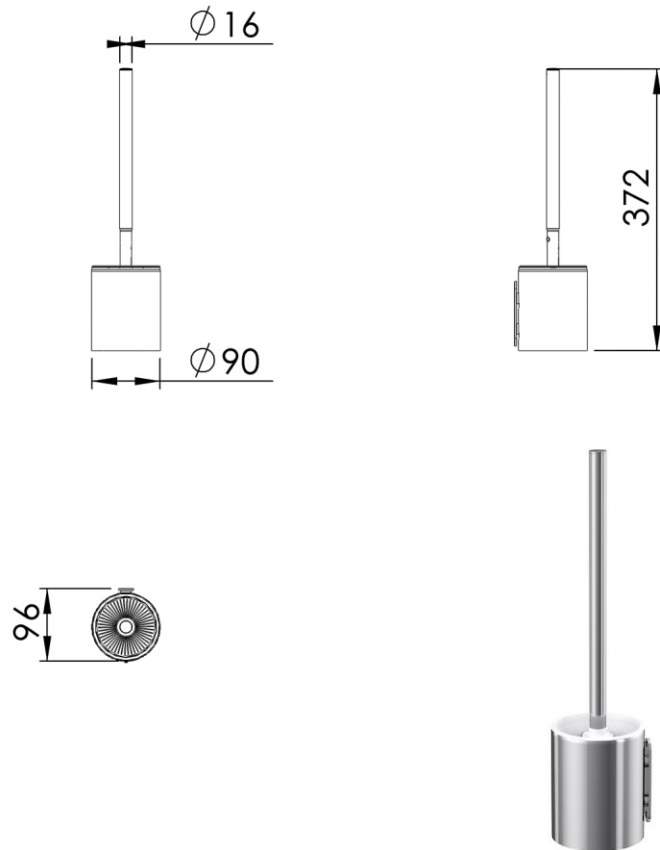

- GB** Short toilet brush wall mounted - Finish Chrome
- FR** Pot balai court à fixer - Finition Chrome
- DE** Kurze WC-Bürstengarnitur zur Wandmontage - Endfertigung Chrom
- ES** Escobillero corto pared - Acabados Cromo
- RU** Ершик туалетный малый подвесной - Конечная обработка Хром
- NL** Toiletborstehouder laag voor muurbevestiging - Uitvoering Chroom

Dimensions (Width x Depth x Height)

Dimensions (Largeur x Profondeur x Hauteur)

Abmessungen (Breite x Tiefe x Höhe)

Dimensiones (Anchura x Profundidad x Altura)

Размеры (Ширина x Глубина x Высота)

Afmetingen (Breedte x Diepte x Hoogte)

90 x 96 x 372 mm

3.54 x 3.78 x 14.65 inches

0.52kg

GB Features

- 2 fixing points
- Spare parts available
- Brush head can be replaced without changing the handle
- Bristles fitted on bronze collars to avoid oxydation
- Receptacle color and WC brush head : White
- Screws and wallplugs included

DE Beschreibung

- 2 Befestigungspunkte (Platine zur Wandaufhängung)
- Ersatzteile erhältlich
- WC Bürste und Bürstenkopf ohne Griff als Ersatzteile erhältlich
- Bürstenbosten auf rostfreiem Material montiert
- Innenschale und Bürste: Weiss
- Rostfreie Schrauben und Dübel mitgeliefert