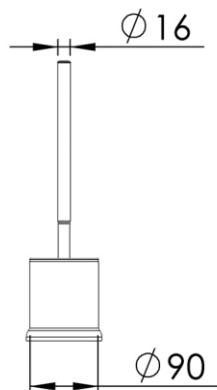

- GB** Short toilet brush to stand - Finish Chrome & White brush head
- FR** Pot balai court à poser - Finition Chrome & Brosse blanche
- DE** Kurze WC-Bürstengarnitur Standmodell - Endfertigung Chrom & Weisser Bürstenkopf
- ES** Escobillero corto - Acabados Cromo & Cepillo blanco
- RU** Ершик туалетный малый напольный - Конечная обработка Хром & Щётка белая
- NL** Toiletborstelhouder laag vrijstaand - Uitvoering Chrom & Witte borstel

Dimensions (Width x Depth x Height)

Dimensions (Largeur x Profondeur x Hauteur)

Abmessungen (Breite x Tiefe x Höhe)

Dimensiones (Anchura x Profundidad x Altura)

Размеры (Ширина x Глубина x Высота)

Afmetingen (Breedte x Diepte x Hoogte)

90 x 99 x 370 mm

3.54 x 3.9 x 14.57 inches

0.43kg

GB Features

Spare parts available
Brush head can be replaced without changing the handle
Bristles fitted on bronze collars to avoid oxydation
Receptacle color and WC brush head : White