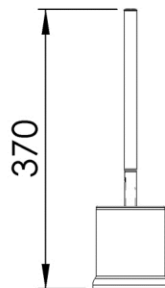

- GB** Short toilet brush to stand - Finish Chrome & White brush head
- FR** Pot balai court à poser - Finition Chrome & Brosse blanche
- DE** Kurze WC-Bürstengarnitur Standmodell - Endfertigung Chrom & Weisser Bürstenkopf
- ES** Escobillero corto - Acabados Cromo & Cepillo blanco
- RU** Ершик туалетный малый напольный - Конечная обработка Хром & Щётка белая
- NL** Toiletborstelhouder laag vrijstaand - Uitvoering Chrom & Witte borstel

Dimensions (Width x Depth x Height)

Dimensions (Largeur x Profondeur x Hauteur)

Abmessungen (Breite x Tiefe x Höhe)

Dimensiones (Anchura x Profundidad x Altura)

Размеры (Ширина x Глубина x Высота)

Afmetingen (Breedte x Diepte x Hoogte)

90 x 99 x 370 mm

3.54 x 3.9 x 14.57 inches

0.43kg

GB Features

Spare parts available
Brush head can be replaced without changing the handle
Bristles fitted on bronze collars to avoid oxydation
Receptacle color and WC brush head : White