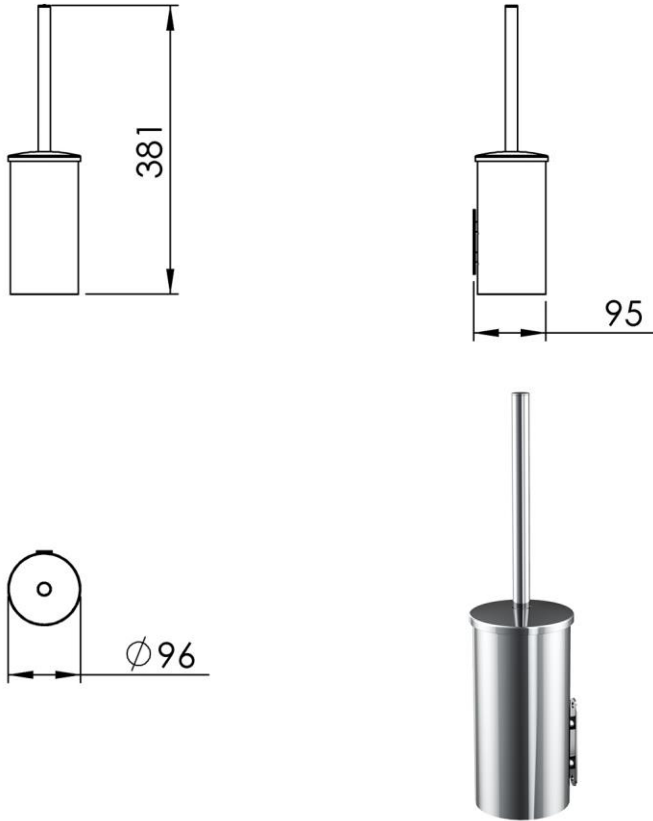

- GB** Tall toilet brush wall mounted - Finish Chrome & White brush head
- FR** Pot balai haut à fixer - Finition Chrome & Brosse blanche
- DE** Hohe WC - Bürstengarnitur zur Wandmontage - Endfertigung Chrom & Weisser Bürstenkopf
- ES** Escobillero alto pared - Acabados Cromo & Cepillo blanco
- RU** Ершик туалетный большой подвесной - Конечная обработка Хром & Щётка белая
- NL** Toiletborstelhouder hoog voor muurbevestiging - Uitvoering Chroom & Witte borstel

Dimensions (Width x Depth x Height)

Dimensions (Largeur x Profondeur x Hauteur)

Abmessungen (Breite x Tiefe x Höhe)

Dimensiones (Anchura x Profundidad x Altura)

Размеры (Ширина x Глубина x Высота)

Afmetingen (Breedte x Diepte x Hoogte)

95 x 96 x 381 mm

3.74 x 3.78 x 15 inches

0.8968kg

#### Materiales

Cuerpo y mango enteramente en metal cromado  
Receptáculo de plástico sobre toda la longitud del recipiente  
Placa de montaje de latón cromado  
Tornillos de acero inoxidable