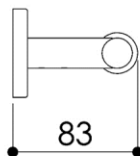

Dimensions (Width x Depth x Height)

Dimensions (Largeur x Profondeur x Hauteur)

Abmessungen (Breite x Tiefe x Höhe)

Dimensiones (Anchura x Profundidad x Altura)

Размеры (Ширина x Глубина x Высота)

Afmetingen (Breedte x Diepte x Hoogte)

165 x 83 x 58 mm

6.5 x 3.27 x 2.28 inches

0.3043kg