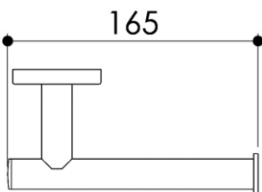

Dimensions (Width x Depth x Height)

Dimensions (Largeur x Profondeur x Hauteur)

Abmessungen (Breite x Tiefe x Höhe)

Dimensiones (Anchura x Profundidad x Altura)

Размеры (Ширина x Глубина x Высота)

Afmetingen (Breedte x Diepte x Hoogte)

165 x 83 x 58 mm

6.5 x 3.27 x 2.28 inches

0.3043kg