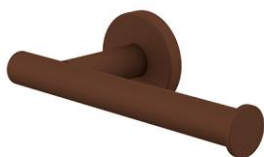

- GB** Toilet roll holder - Finish Timeless Rust
- FR** Distributeur papier rouleau simple - Finition Timeless Rust
- DE** Einfacher Papierrollenhalter - Endfertigung Timeless Rust
- ES** Portarollos - Acabados Timeless Rust
- RU** Держатель туалетной бумаги - Конечная обработка Таймлес Раст
- NL** Enkele toiletpapierhouder - Uitvoering Timeless Roest

#### **FR** Caractéristiques

Accessoire monobloc  
3 points de fixation par platine, trous oblongs  
Fixation directe de l'accessoire dans le mur (pas d'interface entre le mur et l'accessoire)  
Double BTR de sécurité (antivol)  
Pas de vis apparentes  
Visserie et chevilles fournies

#### **DE** Beschreibung

Accessoire in einem Stück  
3 Befestigungspunkte pro Platine, ovale Vorbohrungen  
Direkte Befestigung des Accessoires an der Wand (ohne Teil zwischen Wand und Zubehör)  
Verschraubung durch 2 Madenschrauben (Diebstahlschutz)  
Verdeckte Schrauben  
Rostfreie Schrauben und Dübel mitgeliefert

#### **RU** Характеристики

Цельный аксессуар  
Три точки фиксации на каждую опорную пластину, продолговатые отверстия  
Фиксация аксессуара непосредственно на стену (нет зазора между аксессуаром и стеной)  
Двойной крепежный болт (защита от кражи)  
Скрытая фиксация  
Крепежные детали прилагаются