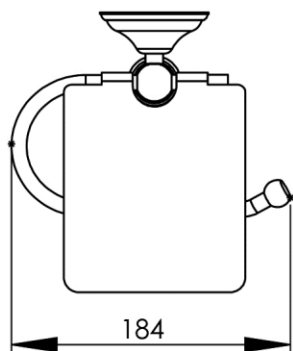

- GB** Toilet roll holder with cover - Finish Chrome & Pearly white
- FR** Distributeur papier rouleau simple avec capot - Finition Chrome & Blanc nacré
- DE** Einfacher Papierrollenhalter mit Abdeckung - Endfertigung Chrom & Perlmutter-Weiss
- ES** Portarollos con tapa - Acabados Cromo & Blanco nacarado
- RU** Держатель туалетной бумаги с крышкой - Конечная обработка Хром & Перламутровый белый
- NL** Enkele toiletpapierhouder met klep - Uitvoering Chrom & Wit parelmoer

184 x 185 x 72 mm

7.24 x 7.28 x 2.83 inches

Dimensions (Width x Depth x Height)

Dimensions (Largeur x Profondeur x Hauteur)

Abmessungen (Breite x Tiefe x Höhe)

Dimensiones (Anchura x Profundidad x Altura)

Размеры (Ширина x Глубина x Высота)

Afmetingen (Breedte x Diepte x Hoogte)

GB Features

Monobloc accessory
Decorating surrounding of wall plate
3 fixing points per support plate, oblong holes
Direct fixing on the wall (no interface between the wall and the accessory)
No visible screw
Screws and wallplugs included

FR Caractéristiques

Accessoire monobloc
Bague arrière de finition
3 points de fixation par platine, trous oblongs
Fixation directe de l'accessoire dans le mur (pas d'interface entre le mur et l'accessoire)
Pas de vis apparentes
Visserie et chevilles fournies