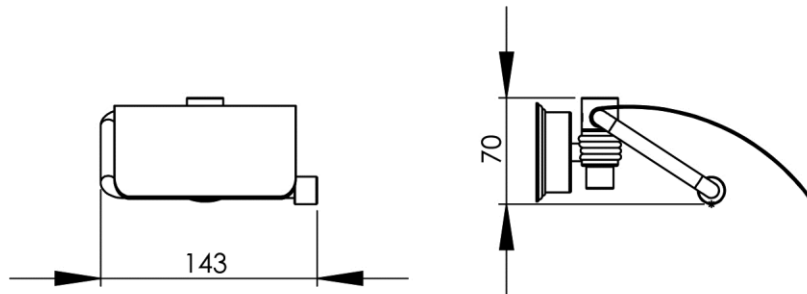

143 x 181 x 70 mm

5.63 x 7.13 x 2.76 inches

Dimensions (Width x Depth x Height)

Dimensions (Largeur x Profondeur x Hauteur)

Abmessungen (Breite x Tiefe x Höhe)

Dimensiones (Anchura x Profundidad x Altura)

Размеры (Ширина x Глубина x Высота)

Afmetingen (Breedte x Diepte x Hoogte)

GB Features

Monobloc accessory
Decorating surrounding of wall plate
3 fixing points per support plate, oblong holes
Direct fixing on the wall (no interface between the wall and the accessory)
No visible screw
Screws and wallplugs included

DE Beschreibung

Accessoire in einem Stück
Zierring um die Befestigungsplatine
3 Befestigungspunkte pro Platine, ovale Vorbohrungen
Direkte Befestigung des Accessoires an der Wand (ohne Teil zwischen Wand und Zubehör)
Verdeckte Schrauben
Rostfreie Schrauben und Dübel mitgeliefert