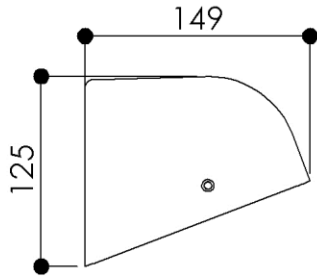

Dimensions (Width x Depth x Height)

Dimensions (Largeur x Profondeur x Hauteur)

Abmessungen (Breite x Tiefe x Höhe)

Dimensiones (Anchura x Profundidad x Altura)

Размеры (Ширина x Глубина x Высота)

Afmetingen (Breedte x Diepte x Hoogte)

139 x 149 x 125 mm

5.47 x 5.87 x 4.92 inches

0.43kg

**GB** Features

2 fixing points  
No visible screw

**FR** Caractéristiques

2 points de fixation  
Visserie cachée

**DE** Beschreibung