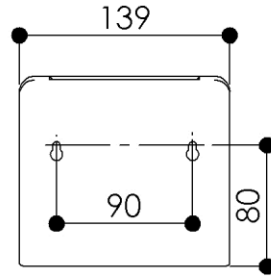

Dimensions (Width x Depth x Height)

Dimensions (Largeur x Profondeur x Hauteur)

Abmessungen (Breite x Tiefe x Höhe)

Dimensiones (Anchura x Profundidad x Altura)

Размеры (Ширина x Глубина x Высота)

Afmetingen (Breedte x Diepte x Hoogte)

139 x 149 x 125 mm

5.47 x 5.87 x 4.92 inches

0.43kg

**GB** Features

2 fixing points  
No visible screw

**FR** Caractéristiques

2 points de fixation  
Visserie cachée

**DE** Beschreibung