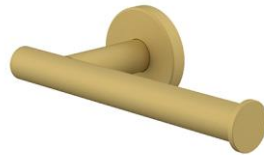

- GB** Toilet roll holder - Finish Supreme Gold
- FR** Distributeur papier rouleau simple - Finition Supreme Gold
- DE** Einfacher Papierrollenhalter - Endfertigung Supreme Gold
- ES** Portarollos - Acabados Supreme Gold
- RU** Держатель туалетной бумаги - Конечная обработка Супрем Голд
- NL** Enkele toiletpapierhouder - Uitvoering Supreme Goud

165 x 83 x 58 mm

6.5 x 3.27 x 2.28 inches

0.3043kg

GB Features

Monobloc accessory
3 fixing points per support plate, oblong holes
Direct fixing on the wall (no interface between the wall and the accessory)
2 grub screws (theft protection)
No visible screw
Screws and wallplugs included

FR Caractéristiques

Accessoire monobloc
3 points de fixation par platine, trous oblongs
Fixation directe de l'accessoire dans le mur (pas d'interface entre le mur et l'accessoire)
Double BTR de sécurité (antivol)
Pas de vis apparentes
Visserie et chevilles fournies

DE Beschreibung

Accessoire in einem Stück
3 Befestigungspunkte pro Platine, ovale Vorbohrungen
Direkte Befestigung des Accessoires an der Wand (ohne Teil zwischen Wand und Zubehör)
Verschraubung durch 2 Madenschrauben (Diebstahlschutz)
Verdeckte Schrauben
Rostfreie Schrauben und Dübel mitgeliefert