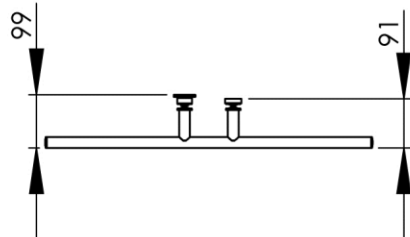

Dimensions (Width x Depth x Height)

Dimensions (Largeur x Profondeur x Hauteur)

Abmessungen (Breite x Tiefe x Höhe)

Dimensiones (Anchura x Profundidad x Altura)

Размеры (Ширина x Глубина x Высота)

Afmetingen (Breedte x Diepte x Hoogte)

606 x 99 x 40 mm

23.86 x 3.9 x 1.57 inches

0.6522kg

GB Features

2 grub screws (theft protection)
Diameter of the hole : 16 mm

FR Caractéristiques

Double BTR de sécurité (antivol)
Diamètre de perçage du verre : 16 mm

DE Beschreibung

Verschraubung durch 2 Madenschrauben (Diebstahlschutz)
Bohrlochdurchmesser im Glas : 16 mm

ES Características

Doble tornillo allen de seguridad (Antirrobo)
Diámetro perforación del vidrio: 16mm

RU Характеристики

Двойной крепежный болт (защита от кражи)
Диаметр сверления стекла : 16 мм

NL Kenmerken

Anti-diefstal
Diameter boorgat glas: 16mm

Materials

Chromed metal
Stainless steel screws

Matériaux

Métal chromé
Visserie inox