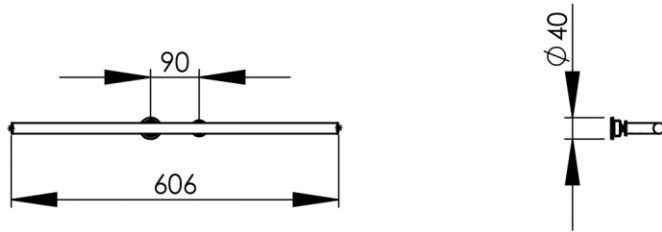

- GB** Double towel holder for glasspanel with inside handle + cover 60cm - Finish Chrome
- FR** Porte-serviettes double 1 branche avec poignée + cache 60cm - Finition Chrome
- DE** Doppelter Handtuchhalter Montage auf Glaswand mit 1 Griff + 1 Abdeckung 60cm - Endfertigung Chrom
- ES** Toallero doble + tirador + tapa 60cm - Acabados Cromo
- RU** Полотенцедержатель двойной + ручка + заглушки 60см - Конечная обработка Хром
- NL** Enkele handdoekhouder voor 2 handdoeken 60cm - Uitvoering Chroom

Dimensions (Width x Depth x Height)

Dimensions (Largeur x Profondeur x Hauteur)

Abmessungen (Breite x Tiefe x Höhe)

Dimensiones (Anchura x Profundidad x Altura)

Размеры (Ширина x Глубина x Высота)

Afmetingen (Breedte x Diepte x Hoogte)

606 x 99 x 40 mm

23.86 x 3.9 x 1.57 inches

0.6522kg

GB Features

2 grub screws (theft protection)
Diameter of the hole : 16 mm

FR Caractéristiques

Double BTR de sécurité (antivol)
Diamètre de perçage du verre : 16 mm

RU Характеристики

Двойной крепежный болт (защита от кражи)
Диаметр сверления стекла : 16 мм

NL Kenmerken

Anti-diefstal
Diameter boorgat glas: 16mm

Materials

Chromed metal
Stainless steel screws

Matériaux

Métal chromé
Visserie inox