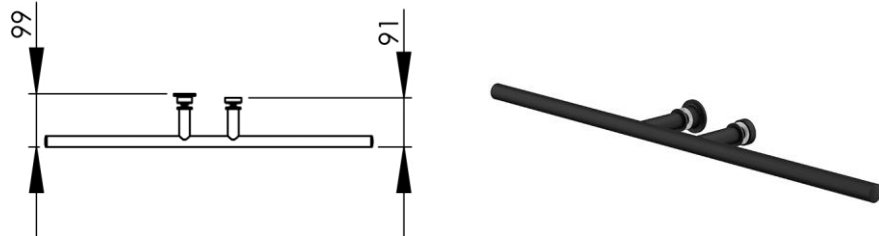

- GB** Double towel holder for glasspanel with inside handle + cover 60cm - Finish Matt black
- FR** Porte-serviettes double 1 branche avec poignée + cache 60cm - Finition Noir mat
- DE** Doppelter Handtuchhalter Montage auf Glaswand mit 1 Griff + 1 Abdeckung 60cm - Endfertigung Mattschwarz
- ES** Toallero doble + tirador + tapa 60cm - Acabados Negro mate
- RU** Полотенцедержатель двойной + ручка + заглушки 60см - Конечная обработка Матовый черный
- NL** Enkele handdoekhouder voor 2 handdoeken 60cm - Uitvoering Zwart mat

606 x 99 x 40 mm

23.86 x 3.9 x 1.57 inches

GB Features

2 grub screws (theft protection)
Diameter of the hole : 16 mm

FR Caractéristiques

Double BTR de sécurité (antivol)
Diamètre de perçage du verre : 16 mm

DE Beschreibung

Verschraubung durch 2 Madenschrauben (Diebstahlschutz)
Bohrlochdurchmesser im Glas : 16 mm

ES Características

Doble tornillo allen de seguridad (Antirrobo)
Diámetro perforación del vidrio: 16mm

RU Характеристики

Двойной крепежный болт (защита от кражи)
Диаметр сверления стекла : 16 мм

NL Kenmerken

Anti-diefstal
Diameter boorgat glas: 16mm

Materials

Metal with epoxy treatment
Stainless steel screws