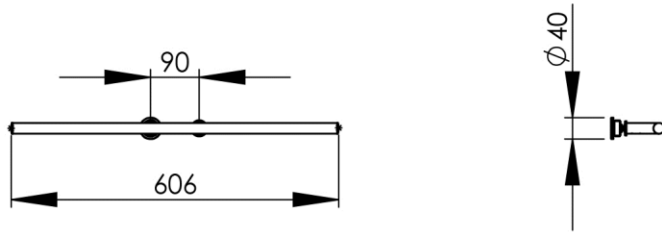

- GB** Double towel holder for glasspanel with inside handle + cover 60cm - Finish Matt black
- FR** Porte-serviettes double 1 branche avec poignée + cache 60cm - Finition Noir mat
- DE** Doppelter Handtuchhalter Montage auf Glaswand mit 1 Griff + 1 Abdeckung 60cm - Endfertigung Mattschwarz
- ES** Toallero doble + tirador + tapa 60cm - Acabados Negro mate
- RU** Полотенцедержатель двойной + ручка + заглушки 60см - Конечная обработка Матовый черный
- NL** Enkele handdoekhouder voor 2 handdoeken 60cm - Uitvoering Zwart mat

Dimensions (Width x Depth x Height)

Dimensions (Largeur x Profondeur x Hauteur)

Abmessungen (Breite x Tiefe x Höhe)

Dimensiones (Anchura x Profundidad x Altura)

Размеры (Ширина x Глубина x Высота)

Afmetingen (Breedte x Diepte x Hoogte)

606 x 99 x 40 mm

23.86 x 3.9 x 1.57 inches

GB Features

2 grub screws (theft protection)
Diameter of the hole : 16 mm

FR Caractéristiques

Double BTR de sécurité (antivol)
Diamètre de perçage du verre : 16 mm

RU Характеристики

Двойной крепежный болт (защита от кражи)
Диаметр сверления стекла : 16 мм

NL Kenmerken

Anti-diefstal
Diameter boorgat glas: 16mm

Materials

Metal with epoxy treatment
Stainless steel screws