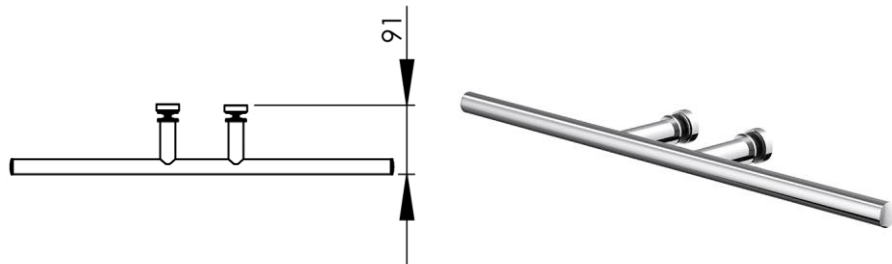

- GB** Double towel holder for glasspanel + covers 50cm - Finish Chrome
- FR** Porte-serviettes double 1 branche avec caches 50cm - Finition Chrome
- DE** Doppelter Handtuchhalter Montage auf Glaswand + Abdeckungen 50cm - Endfertigung Chrom
- ES** Toallero doble + tapas 50cm - Acabados Cromo
- RU** Полотенцедержатель двойной + заглушки 50см - Конечная обработка Хром
- NL** Enkele handdoekhouder voor 2 handdoeken 50cm - Uitvoering Chroom

506 x 91 x 30 mm

19.92 x 3.58 x 1.18 inches

0.5969kg

GB Features

2 grub screws (theft protection)
Diameter of the hole : 16 mm

FR Caractéristiques

Double BTR de sécurité (antivol)
Diamètre de perçage du verre : 16 mm

DE Beschreibung

Verschraubung durch 2 Madenschrauben (Diebstahlschutz)
Bohrlochdurchmesser im Glas : 16 mm

ES Características

Doble tornillo allen de seguridad (Antirrobo)
Diámetro perforación del vidrio: 16mm

RU Характеристики

Двойной крепежный болт (защита от кражи)
Диаметр сверления стекла : 16 мм

NL Kenmerken

Anti-diefstal
Diameter boorgat glas: 16mm

Materials

Chromed metal
Stainless steel screws

Matériaux

Métal chromé
Visserie inox