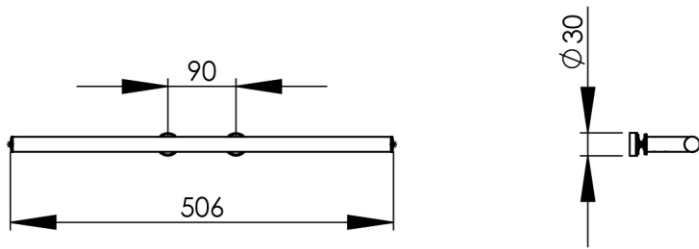

- GB** Double towel holder for glasspanel + covers 50cm - Finish Chrome
- FR** Porte-serviettes double 1 branche avec caches 50cm - Finition Chrome
- DE** Doppelter Handtuchhalter Montage auf Glaswand + Abdeckungen 50cm - Endfertigung Chrom
- ES** Toallero doble + tapas 50cm - Acabados Cromo
- RU** Полотенцедержатель двойной + заглушки 50см - Конечная обработка Хром
- NL** Enkele handdoekhouder voor 2 handdoeken 50cm - Uitvoering Chroom

Dimensions (Width x Depth x Height)

Dimensions (Largeur x Profondeur x Hauteur)

Abmessungen (Breite x Tiefe x Höhe)

Dimensiones (Anchura x Profundidad x Altura)

Размеры (Ширина x Глубина x Высота)

Afmetingen (Breedte x Diepte x Hoogte)

506 x 91 x 30 mm

19.92 x 3.58 x 1.18 inches

0.5969kg

GB Features

2 grub screws (theft protection)
Diameter of the hole : 16 mm

FR Caractéristiques

Double BTR de sécurité (antivol)
Diamètre de perçage du verre : 16 mm

RU Характеристики

Двойной крепежный болт (защита от кражи)
Диаметр сверления стекла : 16 мм

NL Kenmerken

Anti-diefstal
Diameter boorgat glas: 16mm

Materials

Chromed metal
Stainless steel screws

Matériaux

Métal chromé
Visserie inox