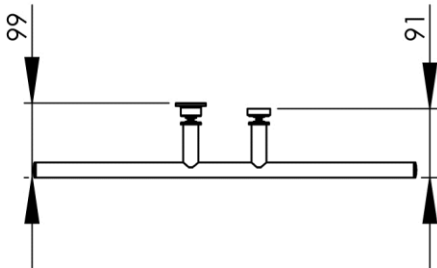

Dimensions (Width x Depth x Height)

Dimensions (Largeur x Profondeur x Hauteur)

Abmessungen (Breite x Tiefe x Höhe)

Dimensiones (Anchura x Profundidad x Altura)

Размеры (Ширина x Глубина x Высота)

Afmetingen (Breedte x Diepte x Hoogte)

506 x 99 x 40 mm

19.92 x 3.9 x 1.57 inches

## (DE) Beschreibung

Verschraubung durch 2 Madenschrauben (Diebstahlschutz)  
Bohrlochdurchmesser im Glas : 16 mm

## (RU) Характеристики

Двойной крепежный болт (защита от кражи)  
Диаметр сверления стекла : 16 мм