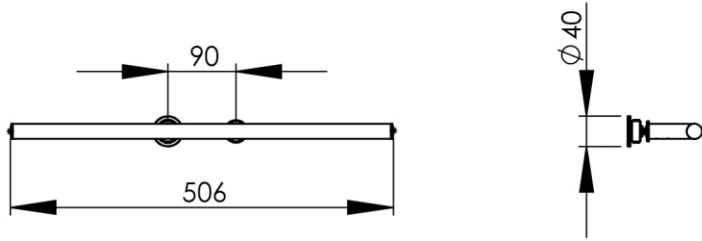

- (GB)** Double towel holder for glasspanel with inside handle + cover 50cm - Finish Matt black
- (FR)** Porte-serviettes double 1 branche avec poignée + cache 50cm - Finition Noir mat
- (DE)** Doppelter Handtuchhalter Montage auf Glaswand mit 1 Griff + 1 Abdeckung 50cm - Endfertigung Mattschwarz
- (ES)** Toallero doble + tirador + tapa 50cm - Acabados Negro mate
- (RU)** Полотенцедержатель двойной + ручка + заглушки 50см - Конечная обработка Матовый черный
- (NL)** Enkele handdoekhouder voor 2 handdoeken 50cm - Uitvoering Zwart mat

Dimensions (Width x Depth x Height)

Dimensions (Largeur x Profondeur x Hauteur)

Abmessungen (Breite x Tiefe x Höhe)

Dimensiones (Anchura x Profundidad x Altura)

Размеры (Ширина x Глубина x Высота)

Afmetingen (Breedte x Diepte x Hoogte)

506 x 99 x 40 mm

19.92 x 3.9 x 1.57 inches

## (RU) Характеристики

Двойной крепежный болт (защита от кражи)  
Диаметр сверления стекла : 16 мм