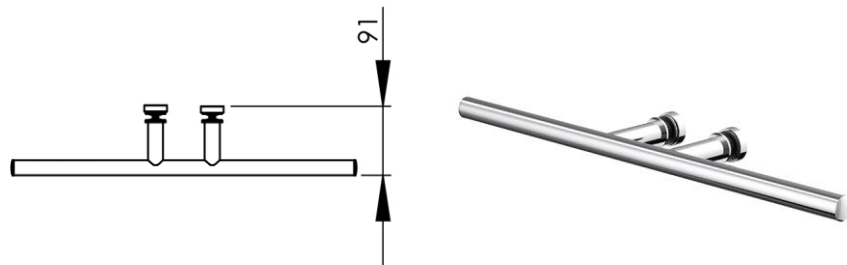

- GB** Double towel holder for glasspanel + covers 40cm - Finish Chrome
- FR** Porte-serviettes double 1 branche avec caches 40cm - Finition Chrome
- DE** Doppelter Handtuchhalter Montage auf Glaswand + Abdeckungen 40cm - Endfertigung Chrom
- ES** Toallero doble + tapas 40cm - Acabados Cromo
- RU** Полотенцедержатель двойной + заглушки 40см - Конечная обработка Хром
- NL** Enkele handdoekhouder voor 2 handdoeken 40cm - Uitvoering Chroom

456 x 91 x 30 mm

17.95 x 3.58 x 1.18 inches

0.6236kg

GB Features

2 grub screws (theft protection)
Diameter of the hole : 16 mm

FR Caractéristiques

Double BTR de sécurité (antivol)
Diamètre de perçage du verre : 16 mm

DE Beschreibung

Verschraubung durch 2 Madenschrauben (Diebstahlschutz)
Bohrlochdurchmesser im Glas : 16 mm

ES Características

Doble tornillo allen de seguridad (Antirrobo)
Diámetro perforación del vidrio: 16mm

RU Характеристики

Двойной крепежный болт (защита от кражи)
Диаметр сверления стекла : 16 мм

NL Kenmerken

Anti-diefstal
Diameter boorgat glas: 16mm

Materials

Chromed metal
Stainless steel screws

Matériaux

Métal chromé
Visserie inox