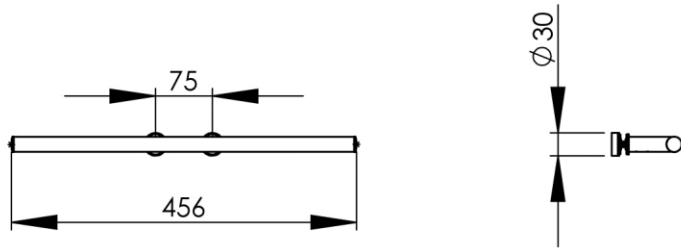

- GB** Double towel holder for glasspanel + covers 40cm - Finish Chrome
- FR** Porte-serviettes double 1 branche avec caches 40cm - Finition Chrome
- DE** Doppelter Handtuchhalter Montage auf Glaswand + Abdeckungen 40cm - Endfertigung Chrom
- ES** Toallero doble + tapas 40cm - Acabados Cromo
- RU** Полотенцедержатель двойной + заглушки 40см - Конечная обработка Хром
- NL** Enkele handdoekhouder voor 2 handdoeken 40cm - Uitvoering Chroom

Dimensions (Width x Depth x Height)

Dimensions (Largeur x Profondeur x Hauteur)

Abmessungen (Breite x Tiefe x Höhe)

Dimensiones (Anchura x Profundidad x Altura)

Размеры (Ширина x Глубина x Высота)

Afmetingen (Breedte x Diepte x Hoogte)

456 x 91 x 30 mm

17.95 x 3.58 x 1.18 inches

0.6236kg

GB Features

2 grub screws (theft protection)
Diameter of the hole : 16 mm

FR Caractéristiques

Double BTR de sécurité (antivol)
Diamètre de perçage du verre : 16 mm

RU Характеристики

Двойной крепежный болт (защита от кражи)
Диаметр сверления стекла : 16 мм

NL Kenmerken

Anti-diefstal
Diameter boorgat glas: 16mm

Materials

Chromed metal
Stainless steel screws

Matériaux

Métal chromé
Visserie inox