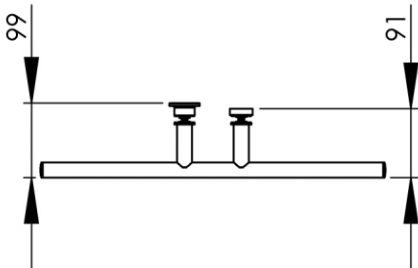

Dimensions (Width x Depth x Height)

Dimensions (Largeur x Profondeur x Hauteur)

Abmessungen (Breite x Tiefe x Höhe)

Dimensiones (Anchura x Profundidad x Altura)

Размеры (Ширина x Глубина x Высота)

Afmetingen (Breedte x Diepte x Hoogte)

456 x 99 x 40 mm

17.95 x 3.9 x 1.57 inches

0.6778kg

GB Features

2 grub screws (theft protection)
Diameter of the hole : 16 mm

FR Caractéristiques

Double BTR de sécurité (antivol)
Diamètre de perçage du verre : 16 mm

DE Beschreibung

Verschraubung durch 2 Madenschrauben (Diebstahlschutz)
Bohrlochdurchmesser im Glas : 16 mm

ES Características

Doble tornillo allen de seguridad (Antirrobo)
Diámetro perforación del vidrio: 16mm

RU Характеристики

Двойной крепежный болт (защита от кражи)
Диаметр сверления стекла : 16 мм

NL Kenmerken

Anti-diefstal
Diameter boorgat glas: 16mm

Materials

Chromed metal
Stainless steel screws

Matériaux

Métal chromé
Visserie inox