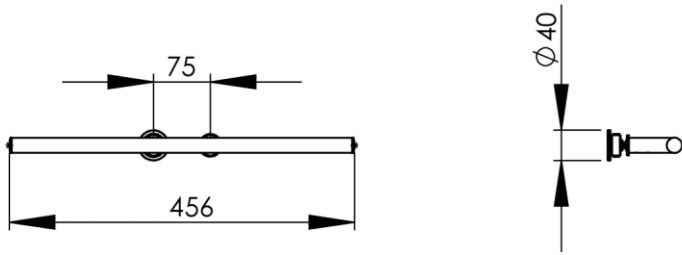

- GB** Double towel holder for glasspanel with inside handle + cover 40cm - Finish Chrome
- FR** Porte-serviettes double 1 branche avec poignée + cache 40cm - Finition Chrome
- DE** Doppelter Handtuchhalter Montage auf Glaswand mit 1 Griff + 1 Abdeckung 40cm - Endfertigung Chrom
- ES** Toallero doble + tirador + tapa 40cm - Acabados Cromo
- RU** Полотенцедержатель двойной + ручка + заглушки 40см - Конечная обработка Хром
- NL** Enkele handdoekhouder voor 2 handdoeken 40cm - Uitvoering Chroom

Dimensions (Width x Depth x Height)

Dimensions (Largeur x Profondeur x Hauteur)

Abmessungen (Breite x Tiefe x Höhe)

Dimensiones (Anchura x Profundidad x Altura)

Размеры (Ширина x Глубина x Высота)

Afmetingen (Breedte x Diepte x Hoogte)

456 x 99 x 40 mm

17.95 x 3.9 x 1.57 inches

0.6778kg

GB Features

2 grub screws (theft protection)
Diameter of the hole : 16 mm

FR Caractéristiques

Double BTR de sécurité (antivol)
Diamètre de perçage du verre : 16 mm

RU Характеристики

Двойной крепежный болт (защита от кражи)
Диаметр сверления стекла : 16 мм

NL Kenmerken

Anti-diefstal
Diameter boorgat glas: 16mm

Materials

Chromed metal
Stainless steel screws

Matériaux

Métal chromé
Visserie inox