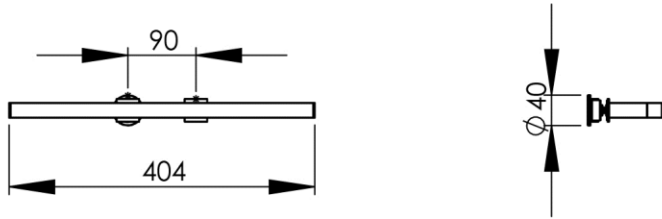

- GB** Double towel holder for glasspanel with inside handle + cover 40cm - Finish Chrome
- FR** Porte-serviettes double 1 branche avec poignée + cache 40cm - Finition Chrome
- DE** Doppelter Handtuchhalter Montage auf Glaswand mit 1 Griff + 1 Abdeckung 40cm - Endfertigung Chrom
- ES** Toallero doble + tirador + tapa 40cm - Acabados Cromo
- RU** Полотенцедержатель двойной + ручка + заглушки 40см - Конечная обработка Хром
- NL** Enkele handdoekhouder voor 2 handdoeken 40cm - Uitvoering Chroom

Dimensions (Width x Depth x Height)

Dimensions (Largeur x Profondeur x Hauteur)

Abmessungen (Breite x Tiefe x Höhe)

Dimensiones (Anchura x Profundidad x Altura)

Размеры (Ширина x Глубина x Высота)

Afmetingen (Breedte x Diepte x Hoogte)

404 x 99 x 40 mm

15.91 x 3.9 x 1.57 inches

0.7838kg

GB Features

2 grub screws (theft protection)
Diameter of the hole : 16 mm

FR Caractéristiques

Double BTR de sécurité (antivol)
Diamètre de perçage du verre : 16 mm

RU Характеристики

Двойной крепежный болт (защита от кражи)
Диаметр сверления стекла : 16 мм

NL Kenmerken

Anti-diefstal
Diameter boorgat glas: 16mm

Materials

Chromed metal
Stainless steel screws

Matériaux

Métal chromé
Visserie inox