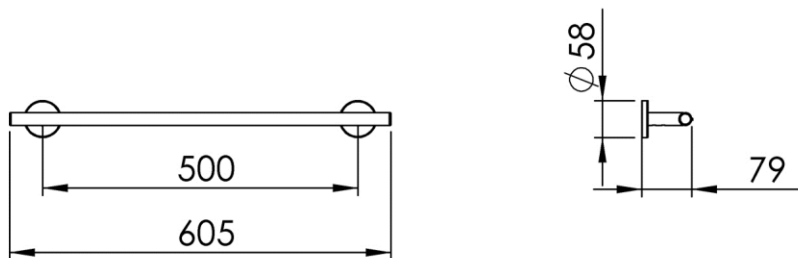

- (GB) Towel holder 60cm - Finish Chrome
 (FR) Porte-serviettes 1 branche fixe 60cm - Finition Chrome
 (DE) Handtuchhalter 60cm - Endfertigung Chrom
 (ES) Toallero barra 60cm - Acabados Cromo
 (RU) Полотенцедержатель 60см - Конечная обработка Хром
 (NL) Enkele handdoekhouder 60cm - Uitvoering Chroom

Dimensions (Width x Depth x Height)

Dimensions (Largeur x Profondeur x Hauteur)

Abmessungen (Breite x Tiefe x Höhe)

Dimensiones (Anchura x Profundidad x Altura)

Размеры (Ширина x Глубина x Высота)

Afmetingen (Breedte x Diepte x Hoogte)

605 x 79 x 58 mm

23.82 x 3.11 x 2.28 inches

0.71kg

(GB) Features

Monobloc accessory
 3 fixing points per support plate, oblong holes
 Direct fixing on the wall (no interface between the wall and the accessory)
 2 grub screws (theft protection)
 No visible screw
 Screws and wallplugs included