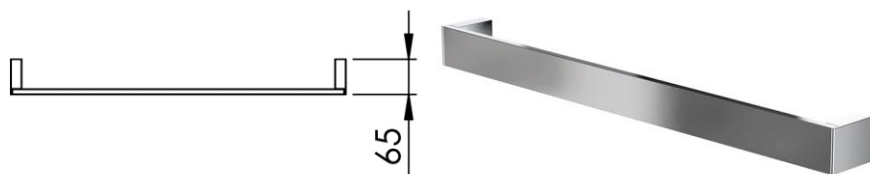

- GB** Towel holder 60cm - Finish Chrome
FR Porte-serviettes 1 branche fixe 60cm - Finition Chrome
DE Handtuchhalter 60cm - Endfertigung Chrom
ES Toallero barra 60cm - Acabados Cromo
RU Полотенцедержатель 60см - Конечная обработка Хром
NL Enkele handdoekhouder 60cm - Uitvoering Chroom

Dimensions (Width x Depth x Height)

Dimensions (Largeur x Profondeur x Hauteur)

Abmessungen (Breite x Tiefe x Höhe)

Dimensiones (Anchura x Profundidad x Altura)

Размеры (Ширина x Глубина x Высота)

Afmetingen (Breedte x Diepte x Hoogte)

620 x 65 x 50 mm

24.41 x 2.56 x 1.97 inches

1.25kg

GB Features

Monobloc accessory
 2 fixing points per support plate, oblong holes
 Direct fixing on the wall (no interface between the wall and the accessory)
 Solid assembling by 2 grub screws
 No visible screw
 Screws and wallplugs included

FR Caractéristiques

Accessoire monobloc
 2 points de fixation par platine
 Fixation directe de l'accessoire dans le mur (pas d'interface entre le mur et l'accessoire)
 Double BTR de sécurité (antivol)
 Pas de vis apparentes
 Visserie et chevilles fournies