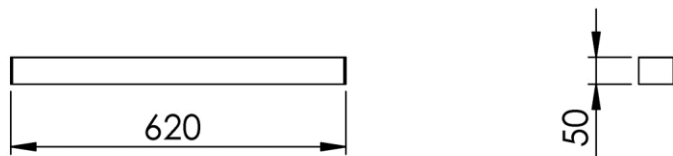

- GB** Towel holder 60cm - Finish Chrome
FR Porte-serviettes 1 branche fixe 60cm - Finition Chrome
DE Handtuchhalter 60cm - Endfertigung Chrom
ES Toallero barra 60cm - Acabados Cromo
RU Полотенцедержатель 60см - Конечная обработка Хром
NL Enkele handdoekhouder 60cm - Uitvoering Chroom

Dimensions (Width x Depth x Height)

Dimensions (Largeur x Profondeur x Hauteur)

Abmessungen (Breite x Tiefe x Höhe)

Dimensiones (Anchura x Profundidad x Altura)

Размеры (Ширина x Глубина x Высота)

Afmetingen (Breedte x Diepte x Hoogte)

620 x 65 x 50 mm

24.41 x 2.56 x 1.97 inches

1.25kg

GB Features

Monobloc accessory
 2 fixing points per support plate, oblong holes
 Direct fixing on the wall (no interface between the wall and the accessory)
 Solid assembling by 2 grub screws
 No visible screw
 Screws and wallplugs included