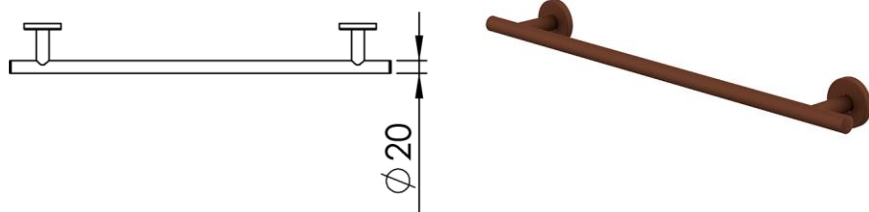

- (GB) Towel holder 60cm - Finish Timeless Rust
- (FR) Porte-serviettes 1 branche fixe 60cm - Finition Timeless Rust
- (DE) Handtuchhalter 60cm - Endfertigung Timeless Rust
- (ES) Toallero barra 60cm - Acabados Timeless Rust
- (RU) Полотенцедержатель 60см - Конечная обработка Таймлес Раст
- (NL) Enkele handdoekhouder 60cm - Uitvoering Timeless Roest

605 x 79 x 58 mm

23.82 x 3.11 x 2.28 inches

0.3153kg

(GB) Features

Monobloc accessory
3 fixing points per support plate, oblong holes
Direct fixing on the wall (no interface between the wall and the accessory)
2 grub screws (theft protection)
No visible screw
Screws and wallplugs included

(FR) Caractéristiques

Accessoire monobloc
3 points de fixation par platine, trous oblongs
Fixation directe de l'accessoire dans le mur (pas d'interface entre le mur et l'accessoire)
Double BTR de sécurité (antivol)
Pas de vis apparentes
Visserie et chevilles fournies

(DE) Beschreibung

Accessoire in einem Stück
3 Befestigungspunkte pro Platine, ovale Vorbohrungen
Direkte Befestigung des Accessoires an der Wand (ohne Teil zwischen Wand und Zubehör)
Verschraubung durch 2 Madenschrauben (Diebstahlschutz)
Verdeckte Schrauben
Rostfreie Schrauben und Dübel mitgeliefert