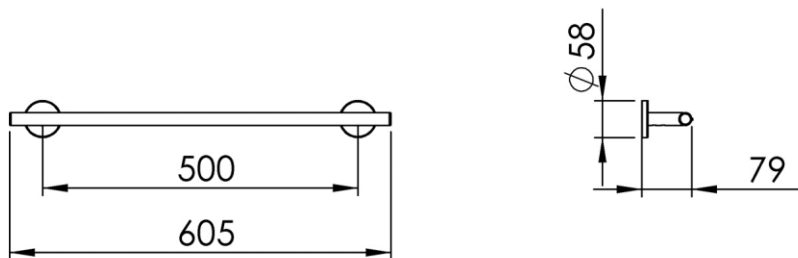

- (GB) Towel holder 60cm - Finish Timeless Rust
- (FR) Porte-serviettes 1 branche fixe 60cm - Finition Timeless Rust
- (DE) Handtuchhalter 60cm - Endfertigung Timeless Rust
- (ES) Toallero barra 60cm - Acabados Timeless Rust
- (RU) Полотенцедержатель 60см - Конечная обработка Таймлес Раст
- (NL) Enkele handdoekhouder 60cm - Uitvoering Timeless Roest

Dimensions (Width x Depth x Height)

Dimensions (Largeur x Profondeur x Hauteur)

Abmessungen (Breite x Tiefe x Höhe)

Dimensiones (Anchura x Profundidad x Altura)

Размеры (Ширина x Глубина x Высота)

Afmetingen (Breedte x Diepte x Hoogte)

605 x 79 x 58 mm

23.82 x 3.11 x 2.28 inches

0.3153kg

(GB) Features

Monobloc accessory
3 fixing points per support plate, oblong holes
Direct fixing on the wall (no interface between the wall and the accessory)
2 grub screws (theft protection)
No visible screw
Screws and wallplugs included