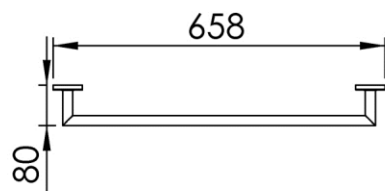

- GB** Towel holder 60cm - Finish Chrome  
**FR** Porte-serviettes 1 branche fixe 60cm - Finition Chrome  
**DE** Handtuchhalter 60cm - Endfertigung Chrom  
**ES** Toallero barra 60cm - Acabados Cromo  
**RU** Полотенцедержатель 60см - Конечная обработка Хром  
**NL** Enkele handdoekhouder 60cm - Uitvoering Chrom

Dimensions (Width x Depth x Height)

Dimensions (Largeur x Profondeur x Hauteur)

Abmessungen (Breite x Tiefe x Höhe)

Dimensiones (Anchura x Profundidad x Altura)

Размеры (Ширина x Глубина x Высота)

Afmetingen (Breedte x Diepte x Hoogte)

658 x 80 x 58 mm

25.91 x 3.15 x 2.28 inches

0.59kg