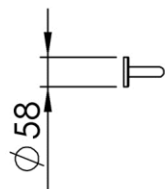

- GB** Towel holder 60cm - Finish Chrome  
**FR** Porte-serviettes 1 branche fixe 60cm - Finition Chrome  
**DE** Handtuchhalter 60cm - Endfertigung Chrom  
**ES** Toallero barra 60cm - Acabados Cromo  
**RU** Полотенцедержатель 60см - Конечная обработка Хром  
**NL** Enkele handdoekhouder 60cm - Uitvoering Chrom

Dimensions (Width x Depth x Height)

Dimensions (Largeur x Profondeur x Hauteur)

Abmessungen (Breite x Tiefe x Höhe)

Dimensiones (Anchura x Profundidad x Altura)

Размеры (Ширина x Глубина x Высота)

Afmetingen (Breedte x Diepte x Hoogte)

658 x 80 x 58 mm

25.91 x 3.15 x 2.28 inches

0.59kg