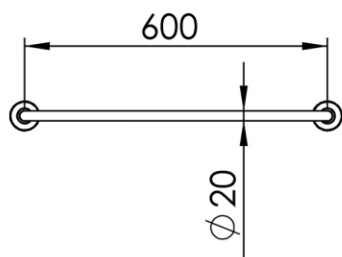

- GB** Towel holder 60cm - Finish Chrome  
**FR** Porte-serviettes 1 branche fixe 60cm - Finition Chrome  
**DE** Handtuchhalter 60cm - Endfertigung Chrom  
**ES** Toallero barra 60cm - Acabados Cromo  
**RU** Полотенцедержатель 60см - Конечная обработка Хром  
**NL** Enkele handdoekhouder 60cm - Uitvoering Chrom

Dimensions (Width x Depth x Height)

Dimensions (Largeur x Profondeur x Hauteur)

Abmessungen (Breite x Tiefe x Höhe)

Dimensiones (Anchura x Profundidad x Altura)

Размеры (Ширина x Глубина x Высота)

Afmetingen (Breedte x Diepte x Hoogte)

658 x 80 x 58 mm

25.91 x 3.15 x 2.28 inches

0.59kg