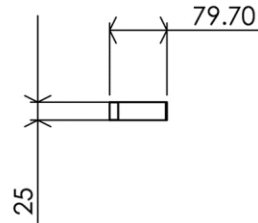

- GB** Towel holder 60cm - Finish Supreme Gold
- FR** Porte-serviettes 1 branche fixe 60cm - Finition Supreme Gold
- DE** Handtuchhalter 60cm - Endfertigung Supreme Gold
- ES** Toallero barra 60cm - Acabados Supreme Gold
- RU** Полотенцедержатель 60см - Конечная обработка Супрем Голд
- NL** Enkele handdoekhouder 60cm - Uitvoering Supreme Goud

Dimensions (Width x Depth x Height)

Dimensions (Largeur x Profondeur x Hauteur)

Abmessungen (Breite x Tiefe x Höhe)

Dimensiones (Anchura x Profundidad x Altura)

Размеры (Ширина x Глубина x Высота)

Afmetingen (Breedte x Diepte x Hoogte)

600 x 80 x 25 mm

23.62 x 3.15 x 0.98 inches

0.3665kg