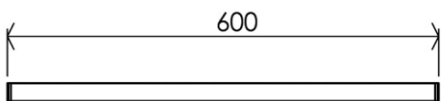

- GB** Towel holder 60cm - Finish Supreme Gold
- FR** Porte-serviettes 1 branche fixe 60cm - Finition Supreme Gold
- DE** Handtuchhalter 60cm - Endfertigung Supreme Gold
- ES** Toallero barra 60cm - Acabados Supreme Gold
- RU** Полотенцедержатель 60cm - Конечная обработка Супрем Голд
- NL** Enkele handdoekhouder 60cm - Uitvoering Supreme Goud

Dimensions (Width x Depth x Height)

Dimensions (Largeur x Profondeur x Hauteur)

Abmessungen (Breite x Tiefe x Höhe)

Dimensiones (Anchura x Profundidad x Altura)

Размеры (Ширина x Глубина x Высота)

Afmetingen (Breedte x Diepte x Hoogte)

600 x 80 x 25 mm

23.62 x 3.15 x 0.98 inches

0.3665kg

GB Features

Monobloc accessory
2 fixing points per support plate, oblong holes
Direct fixing on the wall (no interface between the wall and the accessory)
1 grub screw (theft protection)
Screws and wallplugs included