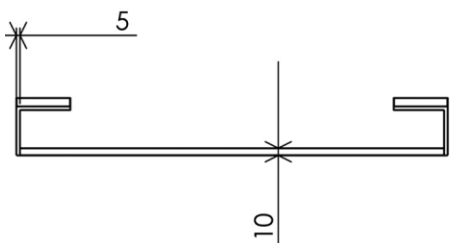

- GB** Towel holder 60cm - Finish Supreme Gold
- FR** Porte-serviettes 1 branche fixe 60cm - Finition Supreme Gold
- DE** Handtuchhalter 60cm - Endfertigung Supreme Gold
- ES** Toallero barra 60cm - Acabados Supreme Gold
- RU** Полотенцедержатель 60cm - Конечная обработка Супрем Голд
- NL** Enkele handdoekhouder 60cm - Uitvoering Supreme Goud

Dimensions (Width x Depth x Height)

Dimensions (Largeur x Profondeur x Hauteur)

Abmessungen (Breite x Tiefe x Höhe)

Dimensiones (Anchura x Profundidad x Altura)

Размеры (Ширина x Глубина x Высота)

Afmetingen (Breedte x Diepte x Hoogte)

600 x 80 x 25 mm

23.62 x 3.15 x 0.98 inches

0.3665kg

GB Features

Monobloc accessory
2 fixing points per support plate, oblong holes
Direct fixing on the wall (no interface between the wall and the accessory)
1 grub screw (theft protection)
Screws and wallplugs included

DE Beschreibung

Accessoire in einem Stück
2 Befestigungspunkte pro Platine, ovale Vorbohrungen
Direkte Befestigung des Accessoires an der Wand (ohne Teil zwischen Wand und Zubehör)
Gesichert durch 1 Madenschraube (Diebstahlschutz)
Rostfreie Schrauben und Dübel mitgeliefert