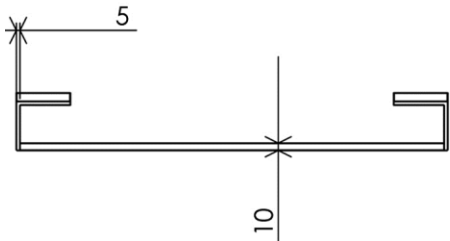

- GB** Towel holder 60cm - Finish Supreme Gold
- FR** Porte-serviettes 1 branche fixe 60cm - Finition Supreme Gold
- DE** Handtuchhalter 60cm - Endfertigung Supreme Gold
- ES** Toallero barra 60cm - Acabados Supreme Gold
- RU** Полотенцедержатель 60см - Конечная обработка Супрем Голд
- NL** Enkele handdoekhouder 60cm - Uitvoering Supreme Goud

Dimensions (Width x Depth x Height)

Dimensions (Largeur x Profondeur x Hauteur)

Abmessungen (Breite x Tiefe x Höhe)

Dimensiones (Anchura x Profundidad x Altura)

Размеры (Ширина x Глубина x Высота)

Afmetingen (Breedte x Diepte x Hoogte)

600 x 80 x 25 mm

23.62 x 3.15 x 0.98 inches

0.3665kg

#### DE Beschreibung

Accessoire in einem Stück  
2 Befestigungspunkte pro Platine, ovale Vorbohrungen  
Direkte Befestigung des Accessoires an der Wand (ohne Teil zwischen Wand und Zubehör)  
Gesichert durch 1 Madenschraube (Diebstahlschutz)  
Rostfreie Schrauben und Dübel mitgeliefert