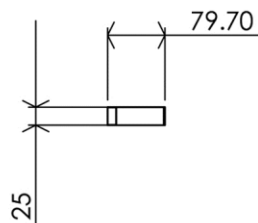

- GB** Towel holder 60cm - Finish Supreme Gold
- FR** Porte-serviettes 1 branche fixe 60cm - Finition Supreme Gold
- DE** Handtuchhalter 60cm - Endfertigung Supreme Gold
- ES** Toallero barra 60cm - Acabados Supreme Gold
- RU** Полотенцедержатель 60cm - Конечная обработка Супрем Голд
- NL** Enkele handdoekhouder 60cm - Uitvoering Supreme Goud

Dimensions (Width x Depth x Height)

Dimensions (Largeur x Profondeur x Hauteur)

Abmessungen (Breite x Tiefe x Höhe)

Dimensiones (Anchura x Profundidad x Altura)

Размеры (Ширина x Глубина x Высота)

Afmetingen (Breedte x Diepte x Hoogte)

600 x 80 x 25 mm

23.62 x 3.15 x 0.98 inches

0.3665kg

GB Features

Monobloc accessory
2 fixing points per support plate, oblong holes
Direct fixing on the wall (no interface between the wall and the accessory)
1 grub screw (theft protection)
Screws and wallplugs included