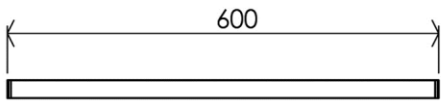

- GB** Towel holder 60cm - Finish Supreme Gold
- FR** Porte-serviettes 1 branche fixe 60cm - Finition Supreme Gold
- DE** Handtuchhalter 60cm - Endfertigung Supreme Gold
- ES** Toallero barra 60cm - Acabados Supreme Gold
- RU** Полотенцедержатель 60см - Конечная обработка Супрем Голд
- NL** Enkele handdoekhouder 60cm - Uitvoering Supreme Goud

Dimensions (Width x Depth x Height)

Dimensions (Largeur x Profondeur x Hauteur)

Abmessungen (Breite x Tiefe x Höhe)

Dimensiones (Anchura x Profundidad x Altura)

Размеры (Ширина x Глубина x Высота)

Afmetingen (Breedte x Diepte x Hoogte)

600 x 80 x 25 mm

23.62 x 3.15 x 0.98 inches

0.3665kg