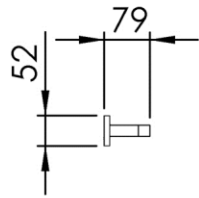

- GB** Towel holder 60cm - Finish Chrome  
**FR** Porte-serviettes 1 branche fixe 60cm - Finition Chrome  
**DE** Handtuchhalter 60cm - Endfertigung Chrom  
**ES** Toallero barra 60cm - Acabados Cromo  
**RU** Полотенцедержатель 60см - Конечная обработка Хром  
**NL** Enkele handdoekhouder 60cm - Uitvoering Chroom

Dimensions (Width x Depth x Height)

Dimensions (Largeur x Profondeur x Hauteur)

Abmessungen (Breite x Tiefe x Höhe)

Dimensiones (Anchura x Profundidad x Altura)

Размеры (Ширина x Глубина x Высота)

Afmetingen (Breedte x Diepte x Hoogte)

604 x 79 x 52 mm

23.78 x 3.11 x 2.05 inches

0.85kg