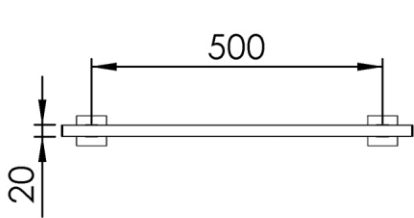

- GB** Towel holder 60cm - Finish Chrome  
**FR** Porte-serviettes 1 branche fixe 60cm - Finition Chrome  
**DE** Handtuchhalter 60cm - Endfertigung Chrom  
**ES** Toallero barra 60cm - Acabados Cromo  
**RU** Полотенцедержатель 60см - Конечная обработка Хром  
**NL** Enkele handdoekhouder 60cm - Uitvoering Chroom

Dimensions (Width x Depth x Height)

Dimensions (Largeur x Profondeur x Hauteur)

Abmessungen (Breite x Tiefe x Höhe)

Dimensiones (Anchura x Profundidad x Altura)

Размеры (Ширина x Глубина x Высота)

Afmetingen (Breedte x Diepte x Hoogte)

604 x 79 x 52 mm

23.78 x 3.11 x 2.05 inches

0.85kg