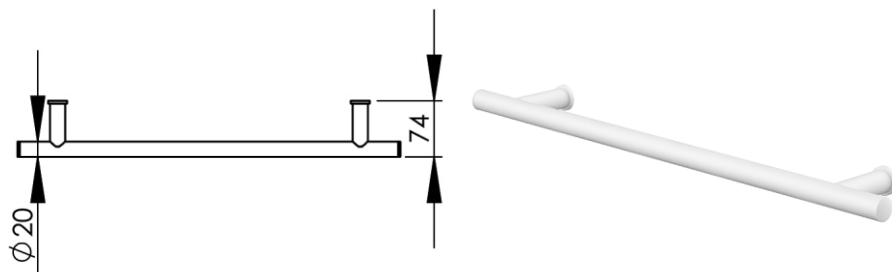

- GB** Towel holder 50cm - Finish Matt white
- FR** Porte-serviettes 1 branche fixe 50cm - Finition Blanc mat
- DE** Handtuchhalter 50cm - Endfertigung Mattweiss
- ES** Toallero barra 50cm - Acabados Blanco mate
- RU** Полотенцедержатель 50cm - Конечная обработка Белый матовый
- NL** Enkele handdoekhouder 50cm - Uitvoering Wit mat

Dimensions (Width x Depth x Height)

Dimensions (Largeur x Profondeur x Hauteur)

Abmessungen (Breite x Tiefe x Höhe)

Dimensiones (Anchura x Profundidad x Altura)

Размеры (Ширина x Глубина x Высота)

Afmetingen (Breedte x Diepte x Hoogte)

505 x 74 x 25 mm

19.88 x 2.91 x 0.98 inches

0.215kg

gb Features

Monobloc accessory
2 fixing points
Direct fixing on the wall (no interface between the wall and the accessory)
2 grub screws (theft protection)
No visible screw
Screws and wallplugs included

fr Caractéristiques

Accessoire monobloc
2 points de fixation
Fixation directe de l'accessoire dans le mur (pas d'interface entre le mur et l'accessoire)
Double BTR de sécurité (antivol)
Pas de vis apparentes
Visserie et chevilles fournies