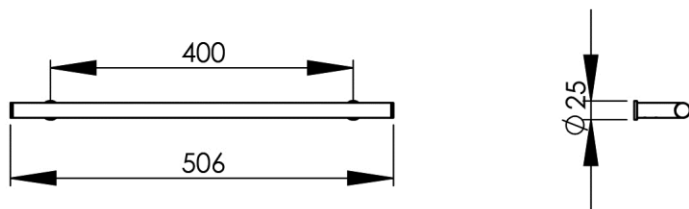

- GB** Towel holder 50cm - Finish Matt white
- FR** Porte-serviettes 1 branche fixe 50cm - Finition Blanc mat
- DE** Handtuchhalter 50cm - Endfertigung Mattweiss
- ES** Toallero barra 50cm - Acabados Blanco mate
- RU** Полотенцедержатель 50cm - Конечная обработка Белый матовый
- NL** Enkele handdoekhouder 50cm - Uitvoering Wit mat

Dimensions (Width x Depth x Height)

Dimensions (Largeur x Profondeur x Hauteur)

Abmessungen (Breite x Tiefe x Höhe)

Dimensiones (Anchura x Profundidad x Altura)

Размеры (Ширина x Глубина x Высота)

Afmetingen (Breedte x Diepte x Hoogte)

505 x 74 x 25 mm

19.88 x 2.91 x 0.98 inches

0.215kg

gb Features

Monobloc accessory
2 fixing points
Direct fixing on the wall (no interface between the wall and the accessory)
2 grub screws (theft protection)
No visible screw
Screws and wallplugs included