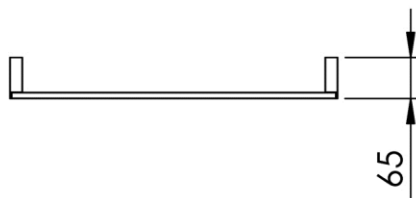

- GB** Towel holder 50cm - Finish Chrome  
**FR** Porte-serviettes 1 branche fixe 50cm - Finition Chrome  
**DE** Handtuchhalter 50cm - Endfertigung Chrom  
**ES** Toallero barra 50cm - Acabados Cromo  
**RU** Полотенцедержатель 50см - Конечная обработка Хром  
**NL** Enkele handdoekhouder 50cm - Uitvoering Chroom

Dimensions (Width x Depth x Height)

Dimensions (Largeur x Profondeur x Hauteur)

Abmessungen (Breite x Tiefe x Höhe)

Dimensiones (Anchura x Profundidad x Altura)

Размеры (Ширина x Глубина x Высота)

Afmetingen (Breedte x Diepte x Hoogte)

520 x 65 x 50 mm

20.47 x 2.56 x 1.97 inches

1.15kg