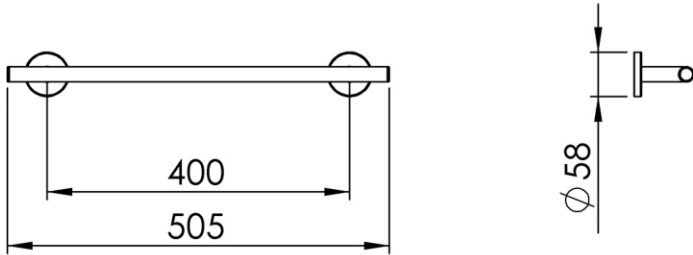

- (GB) Towel holder 50cm - Finish Timeless Rust
- (FR) Porte-serviettes 1 branche fixe 50cm - Finition Timeless Rust
- (DE) Handtuchhalter 50cm - Endfertigung Timeless Rust
- (ES) Toallero barra 50cm - Acabados Timeless Rust
- (RU) Полотенцедержатель 50см - Конечная обработка Таймлес Раст
- (NL) Enkele handdoekhouder 50cm - Uitvoering Timeless Roest

Dimensions (Width x Depth x Height)

Dimensions (Largeur x Profondeur x Hauteur)

Abmessungen (Breite x Tiefe x Höhe)

Dimensiones (Anchura x Profundidad x Altura)

Размеры (Ширина x Глубина x Высота)

Afmetingen (Breedte x Diepte x Hoogte)

505 x 79 x 58 mm

19.88 x 3.11 x 2.28 inches

0.2992kg

(GB) Features

Monobloc accessory
3 fixing points per support plate, oblong holes
Direct fixing on the wall (no interface between the wall and the accessory)
2 grub screws (theft protection)
No visible screw
Screws and wallplugs included