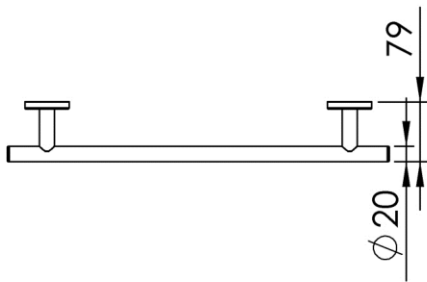

- (GB) Towel holder 50cm - Finish Timeless Rust
- (FR) Porte-serviettes 1 branche fixe 50cm - Finition Timeless Rust
- (DE) Handtuchhalter 50cm - Endfertigung Timeless Rust
- (ES) Toallero barra 50cm - Acabados Timeless Rust
- (RU) Полотенцедержатель 50см - Конечная обработка Таймлес Раст
- (NL) Enkele handdoekhouder 50cm - Uitvoering Timeless Roest

Dimensions (Width x Depth x Height)

Dimensions (Largeur x Profondeur x Hauteur)

Abmessungen (Breite x Tiefe x Höhe)

Dimensiones (Anchura x Profundidad x Altura)

Размеры (Ширина x Глубина x Высота)

Afmetingen (Breedte x Diepte x Hoogte)

505 x 79 x 58 mm

19.88 x 3.11 x 2.28 inches

0.2992kg

(GB) Features

Monobloc accessory
3 fixing points per support plate, oblong holes
Direct fixing on the wall (no interface between the wall and the accessory)
2 grub screws (theft protection)
No visible screw
Screws and wallplugs included

(DE) Beschreibung

Accessoire in einem Stück
3 Befestigungspunkte pro Platine, ovale Vorbohrungen
Direkte Befestigung des Accessoires an der Wand (ohne Teil zwischen Wand und Zubehör)
Verschraubung durch 2 Madenschrauben (Diebstahlschutz)
Verdeckte Schrauben
Rostfreie Schrauben und Dübel mitgeliefert