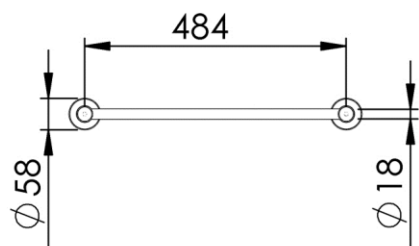

- GB** Towel holder 50cm - Finish Chrome
FR Porte-serviettes 1 branche fixe 50cm - Finition Chrome
DE Handtuchhalter 50cm - Endfertigung Chrom
ES Toallero barra 50cm - Acabados Cromo
RU Полотенцедержатель 50см - Конечная обработка Хром
NL Enkele handdoekhouder 50cm - Uitvoering Chroom

Dimensions (Width x Depth x Height)

Dimensions (Largeur x Profondeur x Hauteur)

Abmessungen (Breite x Tiefe x Höhe)

Dimensiones (Anchura x Profundidad x Altura)

Размеры (Ширина x Глубина x Высота)

Afmetingen (Breedte x Diepte x Hoogte)

558 x 91 x 58 mm

21.97 x 3.58 x 2.28 inches

0.68kg

GB Features

Monobloc accessory
 3 fixing points per support plate, oblong holes
 Direct fixing on the wall (no interface between the wall and the accessory)
 No visible screw
 Screws and wallplugs included