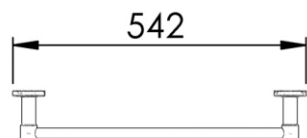

Dimensions (Width x Depth x Height)

Dimensions (Largeur x Profondeur x Hauteur)

Abmessungen (Breite x Tiefe x Höhe)

Dimensiones (Anchura x Profundidad x Altura)

Размеры (Ширина x Глубина x Высота)

Afmetingen (Breedte x Diepte x Hoogte)

558 x 91 x 58 mm

21.97 x 3.58 x 2.28 inches

0.68kg

GB Features

Monobloc accessory
 3 fixing points per support plate, oblong holes
 Direct fixing on the wall (no interface between the wall and the accessory)
 No visible screw
 Screws and wallplugs included