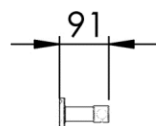

Dimensions (Width x Depth x Height)

Dimensions (Largeur x Profondeur x Hauteur)

Abmessungen (Breite x Tiefe x Höhe)

Dimensiones (Anchura x Profundidad x Altura)

Размеры (Ширина x Глубина x Высота)

Afmetingen (Breedte x Diepte x Hoogte)

558 x 91 x 58 mm

21.97 x 3.58 x 2.28 inches

0.68kg

GB Features

Monobloc accessory
 3 fixing points per support plate, oblong holes
 Direct fixing on the wall (no interface between the wall and the accessory)
 No visible screw
 Screws and wallplugs included