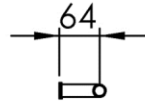

Dimensions (Width x Depth x Height)

Dimensions (Largeur x Profondeur x Hauteur)

Abmessungen (Breite x Tiefe x Höhe)

Dimensiones (Anchura x Profundidad x Altura)

Размеры (Ширина x Глубина x Высота)

Afmetingen (Breedte x Diepte x Hoogte)

505 x 74 x 25 mm

19.88 x 2.91 x 0.98 inches

0.5kg

gb Features

Monobloc accessory
2 fixing points
Direct fixing on the wall (no interface between the wall and the accessory)
2 grub screws (theft protection)
No visible screw
Screws and wallplugs included