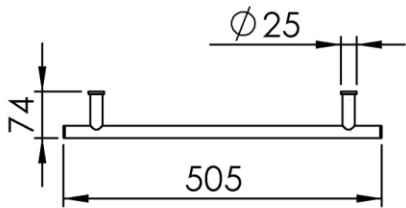

Dimensions (Width x Depth x Height)

Dimensions (Largeur x Profondeur x Hauteur)

Abmessungen (Breite x Tiefe x Höhe)

Dimensiones (Anchura x Profundidad x Altura)

Размеры (Ширина x Глубина x Высота)

Afmetingen (Breedte x Diepte x Hoogte)

505 x 74 x 25 mm

19.88 x 2.91 x 0.98 inches

0.5kg

gb Features

Monobloc accessory
2 fixing points
Direct fixing on the wall (no interface between the wall and the accessory)
2 grub screws (theft protection)
No visible screw
Screws and wallplugs included