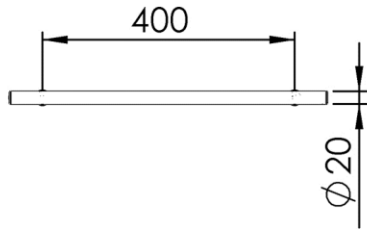

- GB** Towel holder 50cm - Finish Chrome
- FR** Porte-serviettes 1 branche fixe 50cm - Finition Chrome
- DE** Handtuchhalter 50cm - Endfertigung Chrom
- ES** Toallero barra 50cm - Acabados Cromo
- RU** Полотенцедержатель 50см - Конечная обработка Хром
- NL** Enkele handdoekhouder 50cm - Uitvoering Chroom

Dimensions (Width x Depth x Height)

Dimensions (Largeur x Profondeur x Hauteur)

Abmessungen (Breite x Tiefe x Höhe)

Dimensiones (Anchura x Profundidad x Altura)

Размеры (Ширина x Глубина x Высота)

Afmetingen (Breedte x Diepte x Hoogte)

505 x 74 x 25 mm

19.88 x 2.91 x 0.98 inches

0.5kg

gb Features

Monobloc accessory
2 fixing points
Direct fixing on the wall (no interface between the wall and the accessory)
2 grub screws (theft protection)
No visible screw
Screws and wallplugs included