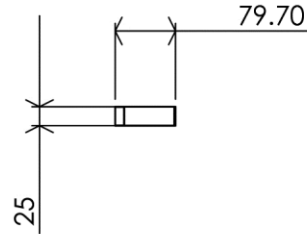

- GB** Towel holder 50cm - Finish Supreme Gold
- FR** Porte-serviettes 1 branche fixe 50cm - Finition Supreme Gold
- DE** Handtuchhalter 50cm - Endfertigung Supreme Gold
- ES** Toallero barra 50cm - Acabados Supreme Gold
- RU** Полотенцедержатель 50см - Конечная обработка Супрем Голд
- NL** Enkele handdoekhouder 50cm - Uitvoering Supreme Goud

Dimensions (Width x Depth x Height)  
**Dimensions (Largeur x Profondeur x Hauteur)**  
 Abmessungen (Breite x Tiefe x Höhe)  
**Dimensiones (Anchura x Profundidad x Altura)**  
 Размеры (Ширина x Глубина x Высота)  
**Afmetingen (Breedte x Diepte x Hoogte)**

500 x 80 x 25 mm  
 19.69 x 3.15 x 0.98 inches  
 0.3381kg