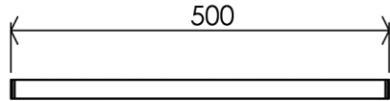

- GB** Towel holder 50cm - Finish Supreme Gold
- FR** Porte-serviettes 1 branche fixe 50cm - Finition Supreme Gold
- DE** Handtuchhalter 50cm - Endfertigung Supreme Gold
- ES** Toallero barra 50cm - Acabados Supreme Gold
- RU** Полотенцедержатель 50см - Конечная обработка Супрем Голд
- NL** Enkele handdoekhouder 50cm - Uitvoering Supreme Goud

Dimensions (Width x Depth x Height)  
**Dimensions (Largeur x Profondeur x Hauteur)**  
 Abmessungen (Breite x Tiefe x Höhe)  
**Dimensiones (Anchura x Profundidad x Altura)**  
 Размеры (Ширина x Глубина x Высота)  
**Afmetingen (Breedte x Diepte x Hoogte)**

500 x 80 x 25 mm  
 19.69 x 3.15 x 0.98 inches  
 0.3381kg