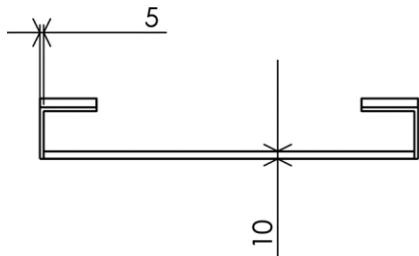

- GB** Towel holder 50cm - Finish Supreme Gold
- FR** Porte-serviettes 1 branche fixe 50cm - Finition Supreme Gold
- DE** Handtuchhalter 50cm - Endfertigung Supreme Gold
- ES** Toallero barra 50cm - Acabados Supreme Gold
- RU** Полотенцедержатель 50см - Конечная обработка Супрем Голд
- NL** Enkele handdoekhouder 50cm - Uitvoering Supreme Goud

Dimensions (Width x Depth x Height)  
**Dimensions (Largeur x Profondeur x Hauteur)**  
 Abmessungen (Breite x Tiefe x Höhe)  
**Dimensiones (Anchura x Profundidad x Altura)**  
 Размеры (Ширина x Глубина x Высота)  
**Afmetingen (Breedte x Diepte x Hoogte)**

500 x 80 x 25 mm  
 19.69 x 3.15 x 0.98 inches  
 0.3381kg

## DE Beschreibung

Accessoire in einem Stück  
 2 Befestigungspunkte pro Platine, ovale Vorbohrungen  
 Direkte Befestigung des Accessoires an der Wand (ohne Teil zwischen Wand und Zubehör)  
 Gesichert durch 1 Madenschraube (Diebstahlschutz)  
 Rostfreie Schrauben und Dübel mitgeliefert