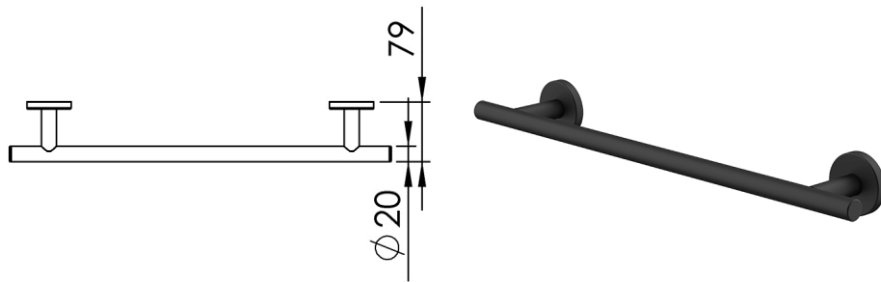

- (GB) Towel holder 50cm - Finish Matt black  
 (FR) Porte-serviettes 1 branche fixe 50cm - Finition Noir mat  
 (DE) Handtuchhalter 50cm - Endfertigung Mattschwarz  
 (ES) Toallero barra 50cm - Acabados Negro mate  
 (RU) Полотенцедержатель 50cm - Конечная обработка Матовый черный  
 (NL) Enkele handdoekhouder 50cm - Uitvoering Zwart mat

505 x 79 x 58 mm

19.88 x 3.11 x 2.28 inches

0.2992kg

#### (FR) Caractéristiques

Accessoire monobloc  
 3 points de fixation par platine, trous oblongs  
 Fixation directe de l'accessoire dans le mur (pas d'interface entre le mur et l'accessoire)  
 Double BTR de sécurité (antivol)  
 Pas de vis apparentes  
 Visserie et chevilles fournies

#### (DE) Beschreibung

Accessoire in einem Stück  
 3 Befestigungspunkte pro Platine, ovale Vorbohrungen  
 Direkte Befestigung des Accessoires an der Wand (ohne Teil zwischen Wand und Zubehör)  
 Verschraubung durch 2 Madenschrauben (Diebstahlschutz)  
 Verdeckte Schrauben  
 Rostfreie Schrauben und Dübel mitgeliefert