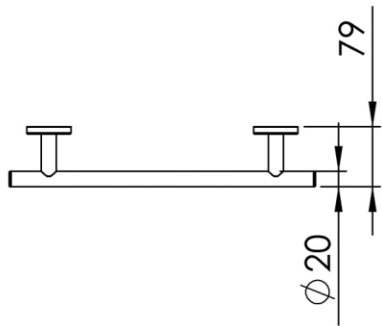

- GB** Towel holder 40cm - Finish Chrome
FR Porte-serviettes 1 branche fixe 40cm - Finition Chrome
DE Handtuchhalter 40cm - Endfertigung Chrom
ES Toallero barra 40cm - Acabados Cromo
RU Полотенцедержатель 40см - Конечная обработка Хром
NL Enkele handdoekhouder 40cm - Uitvoering Chrom

405 x 79 x 58 mm
 15.94 x 3.11 x 2.28 inches
 0.6kg

Dimensions (Width x Depth x Height)

Dimensions (Largeur x Profondeur x Hauteur)

Abmessungen (Breite x Tiefe x Höhe)

Dimensiones (Anchura x Profundidad x Altura)

Размеры (Ширина x Глубина x Высота)

Afmetingen (Breedte x Diepte x Hoogte)

GB Features

Monobloc accessory
 3 fixing points per support plate, oblong holes
 Direct fixing on the wall (no interface between the wall and the accessory)
 2 grub screws (theft protection)
 No visible screw
 Screws and wallplugs included

DE Beschreibung

Accessoire in einem Stück
 3 Befestigungspunkte pro Platine, ovale Vorbohrungen
 Direkte Befestigung des Accessoires an der Wand (ohne Teil zwischen Wand und Zubehör)
 Verschraubung durch 2 Madenschrauben (Diebstahlschutz)
 Verdeckte Schrauben
 Rostfreie Schrauben und Dübel mitgeliefert