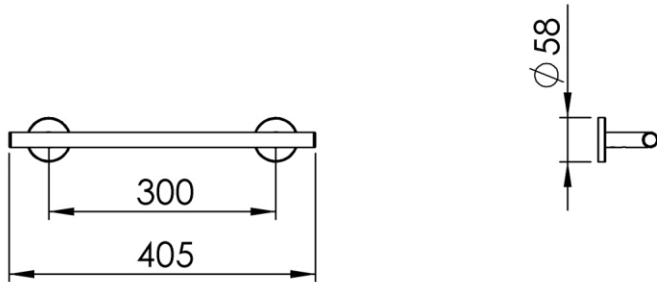

- GB** Towel holder 40cm - Finish Chrome
FR Porte-serviettes 1 branche fixe 40cm - Finition Chrome
DE Handtuchhalter 40cm - Endfertigung Chrom
ES Toallero barra 40cm - Acabados Cromo
RU Полотенцедержатель 40см - Конечная обработка Хром
NL Enkele handdoekhouder 40cm - Uitvoering Chrom

405 x 79 x 58 mm
 15.94 x 3.11 x 2.28 inches
 0.6kg

Dimensions (Width x Depth x Height)

Dimensions (Largeur x Profondeur x Hauteur)

Abmessungen (Breite x Tiefe x Höhe)

Dimensiones (Anchura x Profundidad x Altura)

Размеры (Ширина x Глубина x Высота)

Afmetingen (Breedte x Diepte x Hoogte)

GB Features

Monobloc accessory
 3 fixing points per support plate, oblong holes
 Direct fixing on the wall (no interface between the wall and the accessory)
 2 grub screws (theft protection)
 No visible screw
 Screws and wallplugs included