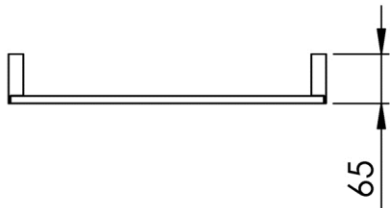

- GB** Towel holder 40cm - Finish Chrome
FR Porte-serviettes 1 branche fixe 40cm - Finition Chrome
DE Handtuchhalter 40cm - Endfertigung Chrom
ES Toallero barra 40cm - Acabados Cromo
RU Полотенцедержатель 40см - Конечная обработка Хром
NL Enkele handdoekhouder 40cm - Uitvoering Chroom

Dimensions (Width x Depth x Height)

Dimensions (Largeur x Profondeur x Hauteur)

Abmessungen (Breite x Tiefe x Höhe)

Dimensiones (Anchura x Profundidad x Altura)

Размеры (Ширина x Глубина x Высота)

Afmetingen (Breedte x Diepte x Hoogte)

420 x 65 x 50 mm

16.54 x 2.56 x 1.97 inches

1.15kg

GB Features

Monobloc accessory
 2 fixing points per support plate, oblong holes
 Direct fixing on the wall (no interface between the wall and the accessory)
 Solid assembling by 2 grub screws
 No visible screw
 Screws and wallplugs included