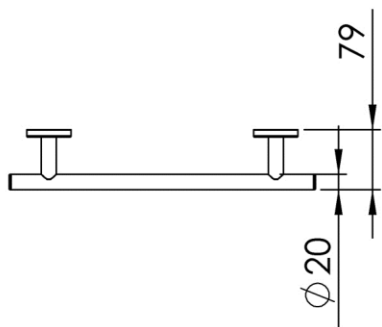

- GB** Towel holder 40cm - Finish Timeless Rust
- FR** Porte-serviettes 1 branche fixe 40cm - Finition Timeless Rust
- DE** Handtuchhalter 40cm - Endfertigung Timeless Rust
- ES** Toallero barra 40cm - Acabados Timeless Rust
- RU** Полотенцедержатель 40см - Конечная обработка Таймлес Раст
- NL** Enkele handdoekhouder 40cm - Uitvoering Timeless Roest

Dimensions (Width x Depth x Height)

Dimensions (Largeur x Profondeur x Hauteur)

Abmessungen (Breite x Tiefe x Höhe)

Dimensiones (Anchura x Profundidad x Altura)

Размеры (Ширина x Глубина x Высота)

Afmetingen (Breedte x Diepte x Hoogte)

405 x 79 x 58 mm

15.94 x 3.11 x 2.28 inches

0.2831kg

GB Features

Monobloc accessory
3 fixing points per support plate, oblong holes
Direct fixing on the wall (no interface between the wall and the accessory)
2 grub screws (theft protection)
No visible screw
Screws and wallplugs included

DE Beschreibung

Accessoire in einem Stück
3 Befestigungspunkte pro Platine, ovale Vorbohrungen
Direkte Befestigung des Accessoires an der Wand (ohne Teil zwischen Wand und Zubehör)
Verschraubung durch 2 Madenschrauben (Diebstahlschutz)
Verdeckte Schrauben
Rostfreie Schrauben und Dübel mitgeliefert