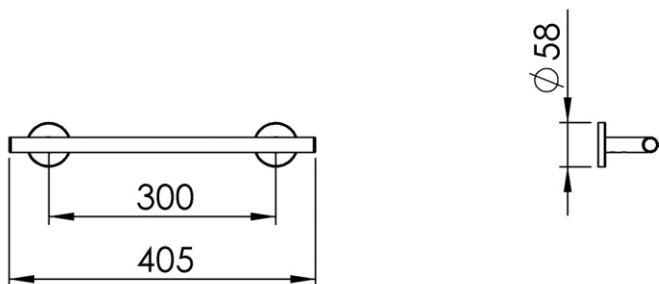

- GB** Towel holder 40cm - Finish Timeless Rust
- FR** Porte-serviettes 1 branche fixe 40cm - Finition Timeless Rust
- DE** Handtuchhalter 40cm - Endfertigung Timeless Rust
- ES** Toallero barra 40cm - Acabados Timeless Rust
- RU** Полотенцедержатель 40см - Конечная обработка Таймлес Раст
- NL** Enkele handdoekhouder 40cm - Uitvoering Timeless Roest

Dimensions (Width x Depth x Height)

Dimensions (Largeur x Profondeur x Hauteur)

Abmessungen (Breite x Tiefe x Höhe)

Dimensiones (Anchura x Profundidad x Altura)

Размеры (Ширина x Глубина x Высота)

Afmetingen (Breedte x Diepte x Hoogte)

405 x 79 x 58 mm

15.94 x 3.11 x 2.28 inches

0.2831kg

GB Features

Monobloc accessory
3 fixing points per support plate, oblong holes
Direct fixing on the wall (no interface between the wall and the accessory)
2 grub screws (theft protection)
No visible screw
Screws and wallplugs included