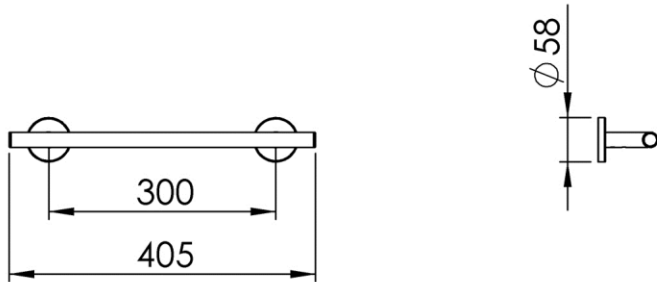

- GB** Towel holder 40cm - Finish Supreme Gold
- FR** Porte-serviettes 1 branche fixe 40cm - Finition Supreme Gold
- DE** Handtuchhalter 40cm - Endfertigung Supreme Gold
- ES** Toallero barra 40cm - Acabados Supreme Gold
- RU** Полотенцедержатель 40см - Конечная обработка Супрем Голд
- NL** Enkele handdoekhouder 40cm - Uitvoering Supreme Goud

Dimensions (Width x Depth x Height)

Dimensions (Largeur x Profondeur x Hauteur)

Abmessungen (Breite x Tiefe x Höhe)

Dimensiones (Anchura x Profundidad x Altura)

Размеры (Ширина x Глубина x Высота)

Afmetingen (Breedte x Diepte x Hoogte)

405 x 79 x 58 mm

15.94 x 3.11 x 2.28 inches

0.2831kg

GB Features

Monobloc accessory
3 fixing points per support plate, oblong holes
Direct fixing on the wall (no interface between the wall and the accessory)
2 grub screws (theft protection)
No visible screw
Screws and wallplugs included

DE Beschreibung

Accessoire in einem Stück
3 Befestigungspunkte pro Platine, ovale Vorbohrungen
Direkte Befestigung des Accessoires an der Wand (ohne Teil zwischen Wand und Zubehör)
Verschraubung durch 2 Madenschrauben (Diebstahlschutz)
Verdeckte Schrauben
Rostfreie Schrauben und Dübel mitgeliefert