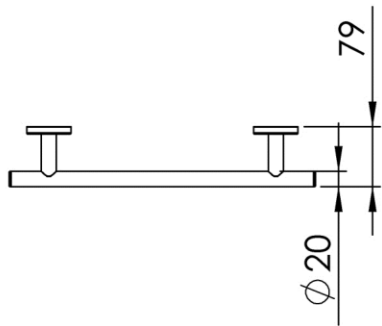

- GB** Towel holder 40cm - Finish Supreme Gold
- FR** Porte-serviettes 1 branche fixe 40cm - Finition Supreme Gold
- DE** Handtuchhalter 40cm - Endfertigung Supreme Gold
- ES** Toallero barra 40cm - Acabados Supreme Gold
- RU** Полотенцедержатель 40см - Конечная обработка Супрем Голд
- NL** Enkele handdoekhouder 40cm - Uitvoering Supreme Goud

Dimensions (Width x Depth x Height)

Dimensions (Largeur x Profondeur x Hauteur)

Abmessungen (Breite x Tiefe x Höhe)

Dimensiones (Anchura x Profundidad x Altura)

Размеры (Ширина x Глубина x Высота)

Afmetingen (Breedte x Diepte x Hoogte)

405 x 79 x 58 mm

15.94 x 3.11 x 2.28 inches

0.2831kg

GB Features

Monobloc accessory
3 fixing points per support plate, oblong holes
Direct fixing on the wall (no interface between the wall and the accessory)
2 grub screws (theft protection)
No visible screw
Screws and wallplugs included

DE Beschreibung

Accessoire in einem Stück
3 Befestigungspunkte pro Platine, ovale Vorbohrungen
Direkte Befestigung des Accessoires an der Wand (ohne Teil zwischen Wand und Zubehör)
Verschraubung durch 2 Madenschrauben (Diebstahlschutz)
Verdeckte Schrauben
Rostfreie Schrauben und Dübel mitgeliefert