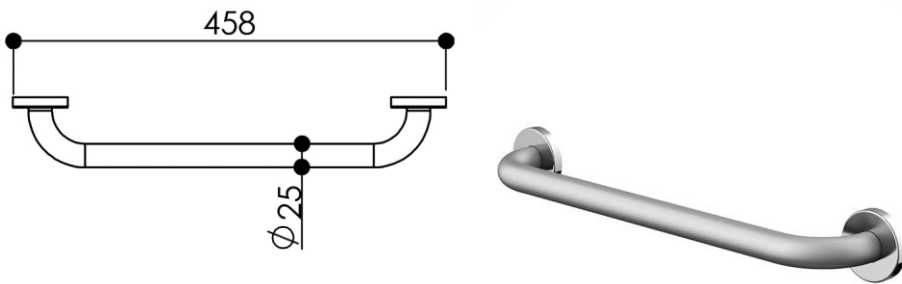

- GB** Towel holder Ø25mm - 40cm - Finish Velvet grey & Chrome
- FR** Porte-serviettes 1 branche fixe Ø25mm - 40cm - Finition Gris velours & Chrome
- DE** Handtuchhalter Ø25mm - 40cm - Endfertigung Silbergrau matt & Chrom
- ES** Toallero barra Ø25mm - 40cm - Acabados Gris terciopelo & Cromo
- RU** Полотенцедержатель Ø25mm - 40cm - Конечная обработка Серый бархат & Хром
- NL** Enkele handdoekhouder Ø25mm - 40cm - Uitvoering Grijs & Chroom

Dimensions (Width x Depth x Height)

Dimensions (Largeur x Profondeur x Hauteur)

Abmessungen (Breite x Tiefe x Höhe)

Dimensiones (Anchura x Profundidad x Altura)

Размеры (Ширина x Глубина x Высота)

Afmetingen (Breedte x Diepte x Hoogte)

458 x 74 x 58 mm

18.03 x 2.91 x 2.28 inches

#### DE Beschreibung

Accessoire in einem Stück  
3 Befestigungspunkte pro Platine, ovale Vorbohrungen  
Direkte Befestigung des Accessoires an der Wand (ohne Teil zwischen Wand und Zubehör)  
Verdeckte Schrauben  
Rostfreie Schrauben und Dübel mitgeliefert