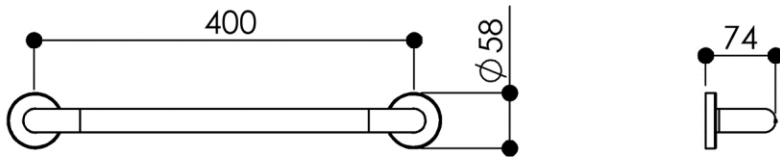

- GB** Towel holder Ø25mm - 40cm - Finish Velvet grey & Chrome
- FR** Porte-serviettes 1 branche fixe Ø25mm - 40cm - Finition Gris velours & Chrome
- DE** Handtuchhalter Ø25mm - 40cm - Endfertigung Silbergrau matt & Chrom
- ES** Toallero barra Ø25mm - 40cm - Acabados Gris terciopelo & Cromo
- RU** Полотенцедержатель Ø25mm - 40cm - Конечная обработка Серый бархат & Хром
- NL** Enkele handdoekhouder Ø25mm - 40cm - Uitvoering Grijs & Chroom

Dimensions (Width x Depth x Height)

Dimensions (Largeur x Profondeur x Hauteur)

Abmessungen (Breite x Tiefe x Höhe)

Dimensiones (Anchura x Profundidad x Altura)

Размеры (Ширина x Глубина x Высота)

Afmetingen (Breedte x Diepte x Hoogte)

458 x 74 x 58 mm

18.03 x 2.91 x 2.28 inches

#### DE Beschreibung

Accessoire in einem Stück  
3 Befestigungspunkte pro Platine, ovale Vorbohrungen  
Direkte Befestigung des Accessoires an der Wand (ohne Teil zwischen Wand und Zubehör)  
Verdeckte Schrauben  
Rostfreie Schrauben und Dübel mitgeliefert