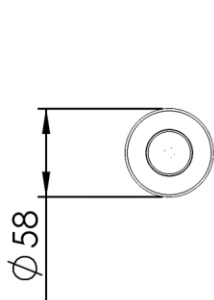

Dimensions (Width x Depth x Height)

Dimensions (Largeur x Profondeur x Hauteur)

Abmessungen (Breite x Tiefe x Höhe)

Dimensiones (Anchura x Profundidad x Altura)

Размеры (Ширина x Глубина x Высота)

Afmetingen (Breedte x Diepte x Hoogte)

58 x 73 x 58 mm

2.28 x 2.87 x 2.28 inches

0.2kg

GB Features

Monobloc accessory
3 fixing points per support plate, oblong holes
Direct fixing on the wall (no interface between the wall and the accessory)
No visible screw
Screws and wallplugs included