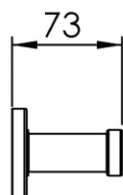

Dimensions (Width x Depth x Height)

Dimensions (Largeur x Profondeur x Hauteur)

Abmessungen (Breite x Tiefe x Höhe)

Dimensiones (Anchura x Profundidad x Altura)

Размеры (Ширина x Глубина x Высота)

Afmetingen (Breedte x Diepte x Hoogte)

58 x 73 x 58 mm

2.28 x 2.87 x 2.28 inches

0.2kg

GB Features

Monobloc accessory
3 fixing points per support plate, oblong holes
Direct fixing on the wall (no interface between the wall and the accessory)
No visible screw
Screws and wallplugs included