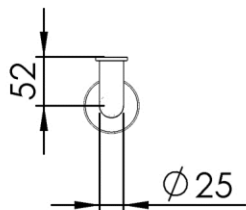

Dimensions (Width x Depth x Height)

Dimensions (Largeur x Profondeur x Hauteur)

Abmessungen (Breite x Tiefe x Höhe)

Dimensiones (Anchura x Profundidad x Altura)

Размеры (Ширина x Глубина x Высота)

Afmetingen (Breedte x Diepte x Hoogte)

58 x 79 x 80 mm

2.28 x 3.11 x 3.15 inches

0.27kg

(GB) Features

2 fixing points
 Monobloc accessory
 Direct fixing on the wall (no interface between the wall and the accessory)
 No visible screw
 Screws and wallplugs included