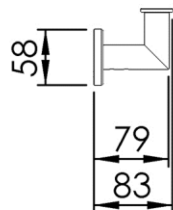

Dimensions (Width x Depth x Height)

Dimensions (Largeur x Profondeur x Hauteur)

Abmessungen (Breite x Tiefe x Höhe)

Dimensiones (Anchura x Profundidad x Altura)

Размеры (Ширина x Глубина x Высота)

Afmetingen (Breedte x Diepte x Hoogte)

58 x 79 x 80 mm

2.28 x 3.11 x 3.15 inches

0.27kg

(GB) Features

2 fixing points
 Monobloc accessory
 Direct fixing on the wall (no interface between the wall and the accessory)
 No visible screw
 Screws and wallplugs included