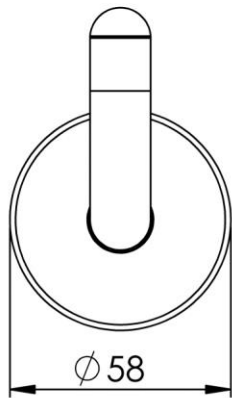

Dimensions (Width x Depth x Height)

Dimensions (Largeur x Profondeur x Hauteur)

Abmessungen (Breite x Tiefe x Höhe)

Dimensiones (Anchura x Profundidad x Altura)

Размеры (Ширина x Глубина x Высота)

Afmetingen (Breedte x Diepte x Hoogte)

58 x 59 x 85 mm

2.28 x 2.32 x 3.35 inches

0.0845kg