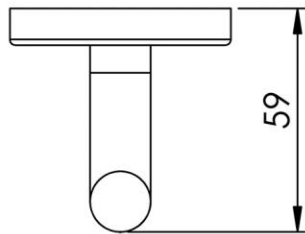

Dimensions (Width x Depth x Height)

Dimensions (Largeur x Profondeur x Hauteur)

Abmessungen (Breite x Tiefe x Höhe)

Dimensiones (Anchura x Profundidad x Altura)

Размеры (Ширина x Глубина x Высота)

Afmetingen (Breedte x Diepte x Hoogte)

58 x 59 x 85 mm

2.28 x 2.32 x 3.35 inches

0.0845kg