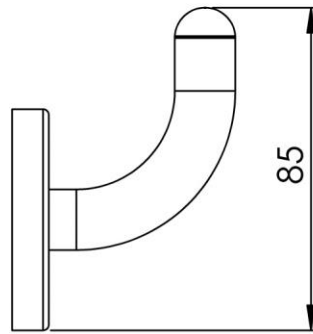

Dimensions (Width x Depth x Height)

Dimensions (Largeur x Profondeur x Hauteur)

Abmessungen (Breite x Tiefe x Höhe)

Dimensiones (Anchura x Profundidad x Altura)

Размеры (Ширина x Глубина x Высота)

Afmetingen (Breedte x Diepte x Hoogte)

58 x 59 x 85 mm

2.28 x 2.32 x 3.35 inches

0.0845kg

#### GB Features

Monobloc accessory  
 3 fixing points per support plate, oblong holes  
 Direct fixing on the wall (no interface between the wall and the accessory)  
 No visible screw  
 Screws and wallplugs included

#### DE Beschreibung

Accessoire in einem Stück  
 3 Befestigungspunkte pro Platine, ovale Vorbohrungen  
 Direkte Befestigung des Accessoires an der Wand (ohne Teil zwischen Wand und Zubehör)  
 Verdeckte Schrauben  
 Rostfreie Schrauben und Dübel mitgeliefert