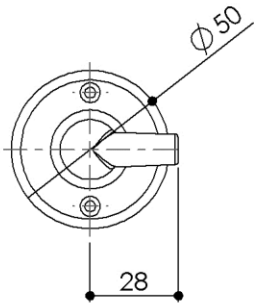

Dimensions (Width x Depth x Height)

Dimensions (Largeur x Profondeur x Hauteur)

Abmessungen (Breite x Tiefe x Höhe)

Dimensiones (Anchura x Profundidad x Altura)

Размеры (Ширина x Глубина x Высота)

Afmetingen (Breedte x Diepte x Hoogte)

50 x 27 x 53 mm

1.97 x 1.06 x 2.09 inches

0.05kg

GB Features

To be used to hold shower head with a yoke (ref. 136 01)

FR Caractéristiques

Permet d'accrocher une douchette équipée d'une chape (réf. 136 01)

DE Beschreibung

Zum Aufhängen des Duschkopfes mit Gelenkstück (Art.Nr. 136 01)

ES Características

Permite colgar un pomo de ducha equipado con un gancho (ref. 136 01)

RU Характеристики

Позволяет зафиксировать лейку с "ушком" (Арт. 136 01)