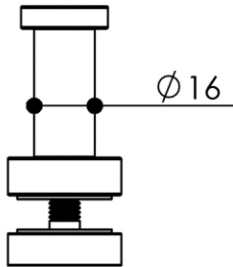

- GB** Simple hook for glasspanel with inside cover - Finish Chrome
- FR** Patère simple pour panneau fixe + cache-vis intérieur - Finition Chrome
- DE** Einfacher Haken für Glaswand mit inseitiger Abdeckung - Endfertigung Chrom
- ES** Percha para panel fija + tapa de tornillo interno - Acabados Cromo
- RU** Крючок-вешалка на фиксированную панель, крепление скрытое - Конечная обработка Хром
- NL** Enkele haak voor douchewand - Uitvoering Chroom

Dimensions (Width x Depth x Height)

Dimensions (Largeur x Profondeur x Hauteur)

Abmessungen (Breite x Tiefe x Höhe)

Dimensiones (Anchura x Profundidad x Altura)

Размеры (Ширина x Глубина x Высота)

Afmetingen (Breedte x Diepte x Hoogte)

30 x 69 x 30 mm

1.18 x 2.72 x 1.18 inches

0.2kg

GB Features

Diameter of the hole : 16 mm

FR Caractéristiques

Diamètre de perçage du verre : 16 mm

de Beschreibung

Bohrlochdurchmesser im Glas : 16 mm

ES Características

Diámetro de taladrar en el vidrio : 16 mm

RU Характеристики

Диаметр сверления стекла : 16 мм

NL Kenmerken

Boordiameter glas : 16 mm

Materials