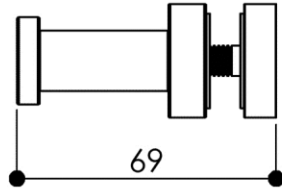

- GB** Simple hook for glasspanel with inside cover - Finish Chrome
- FR** Patère simple pour panneau fixe + cache-vis intérieur - Finition Chrome
- DE** Einfacher Haken für Glaswand mit inseitiger Abdeckung - Endfertigung Chrom
- ES** Percha para panel fija + tapa de tornillo interno - Acabados Cromo
- RU** Крючок-вешалка на фиксированную панель, крепление скрытое - Конечная обработка Хром
- NL** Enkele haak voor douchewand - Uitvoering Chroom

Dimensions (Width x Depth x Height)

Dimensions (Largeur x Profondeur x Hauteur)

Abmessungen (Breite x Tiefe x Höhe)

Dimensiones (Anchura x Profundidad x Altura)

Размеры (Ширина x Глубина x Высота)

Afmetingen (Breedte x Diepte x Hoogte)

30 x 69 x 30 mm

1.18 x 2.72 x 1.18 inches

0.2kg

GB Features

Diameter of the hole : 16 mm

FR Caractéristiques

Diamètre de perçage du verre : 16 mm

de Beschreibung

Bohrlochdurchmesser im Glas : 16 mm

ES Características

Diámetro de taladrar en el vidrio : 16 mm

RU Характеристики

Диаметр сверления стекла : 16 мм

NL Kenmerken

Boordiameter glas : 16 mm

Materials