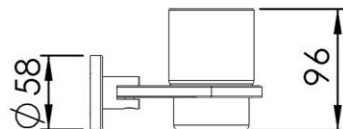

Dimensions (Width x Depth x Height)

Dimensions (Largeur x Profondeur x Hauteur)

Abmessungen (Breite x Tiefe x Höhe)

Dimensiones (Anchura x Profundidad x Altura)

Размеры (Ширина x Глубина x Высота)

Afmetingen (Breedte x Diepte x Hoogte)

80 x 136 x 96 mm

3.15 x 5.35 x 3.78 inches

0.3722kg

GB Features

Monobloc accessory
3 fixing points per support plate, oblong holes
Direct fixing on the wall (no interface between the wall and the accessory)
No visible screw
Screws and wallplugs included