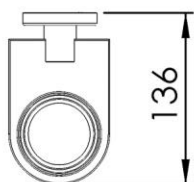

Dimensions (Width x Depth x Height)

Dimensions (Largeur x Profondeur x Hauteur)

Abmessungen (Breite x Tiefe x Höhe)

Dimensiones (Anchura x Profundidad x Altura)

Размеры (Ширина x Глубина x Высота)

Afmetingen (Breedte x Diepte x Hoogte)

80 x 136 x 96 mm

3.15 x 5.35 x 3.78 inches

0.3722kg

GB Features

Monobloc accessory
3 fixing points per support plate, oblong holes
Direct fixing on the wall (no interface between the wall and the accessory)
No visible screw
Screws and wallplugs included

DE Beschreibung

Accessoire in einem Stück
3 Befestigungspunkte pro Platine, ovale Vorbohrungen
Direkte Befestigung des Accessoires an der Wand (ohne Teil zwischen Wand und Zubehör)
Verdeckte Schrauben
Rostfreie Schrauben und Dübel mitgeliefert